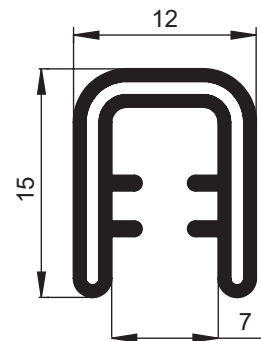

6916-Conta

Ürün Kodu	6916-100
-----------	----------

Malzeme:

PVC  
Çelik tel  
1-4mm kalınlığa uygun

6918-Conta

Ürün Kodu	6918-100
-----------	----------

Malzeme:

PVC  
Çelik tel  
1-4mm kalınlığa uygun

6898-Conta

Ürün Kodu	6898-100
-----------	----------

Malzeme:

PVC  
Çelik tel  
1-4mm kalınlığa uygun

6897-Conta

Ürün Kodu	6897
-----------	------

Malzeme:

PVC  
Çelik tel  
1-4mm kalınlığa uygun

6927-Conta

Ürün Kodu	6927-100
-----------	----------

Malzeme:

PVC  
Çelik tel  
5-7mm kalınlığa uygun