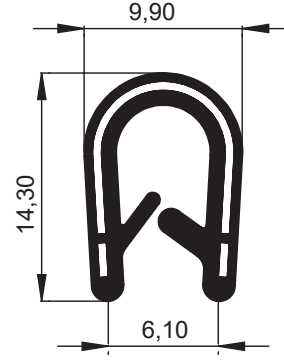

6916-Conta

Ürün Kodu	6916-100
-----------	----------

Malzeme:

PVC  
Çelik tel  
1-4mm kalınlığa uygun

6918-Conta

Ürün Kodu	6918-100
-----------	----------

Malzeme:

PVC  
Çelik tel  
1-4mm kalınlığa uygun

6898-Conta

Ürün Kodu	6898-100
-----------	----------

Malzeme:

PVC  
Çelik tel  
1-4mm kalınlığa uygun

6897-Conta

Ürün Kodu	6897
-----------	------

Malzeme:

PVC  
Çelik tel  
1-4mm kalınlığa uygun

6927-Conta

Ürün Kodu	6927-100
-----------	----------

Malzeme:

PVC  
Çelik tel  
5-7mm kalınlığa uygun