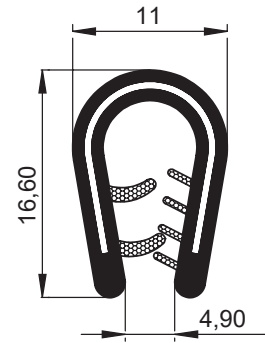

6916-Conta

Ürün Kodu	6916-100
-----------	----------

Malzeme:

PVC  
Çelik tel  
1-4mm kalınlığa uygun

6918-Conta

Ürün Kodu	6918-100
-----------	----------

Malzeme:

PVC  
Çelik tel  
1-4mm kalınlığa uygun

6898-Conta

Ürün Kodu	6898-100
-----------	----------

Malzeme:

PVC  
Çelik tel  
1-4mm kalınlığa uygun

6897-Conta

Ürün Kodu	6897
-----------	------

Malzeme:

PVC  
Çelik tel  
1-4mm kalınlığa uygun

6927-Conta

Ürün Kodu	6927-100
-----------	----------

Malzeme:

PVC  
Çelik tel  
5-7mm kalınlığa uygun