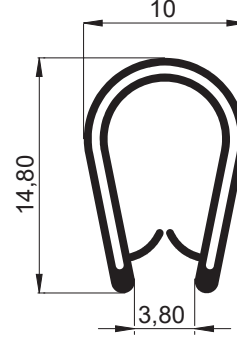

6916-Conta

Ürün Kodu	6916-100
-----------	----------

Malzeme:

PVC  
Çelik tel  
1-4mm kalınlığa uygun

6918-Conta

Ürün Kodu	6918-100
-----------	----------

Malzeme:

PVC  
Çelik tel  
1-4mm kalınlığa uygun

6898-Conta

Ürün Kodu	6898-100
-----------	----------

Malzeme:

PVC  
Çelik tel  
1-4mm kalınlığa uygun

6897-Conta

Ürün Kodu	6897
-----------	------

Malzeme:

PVC  
Çelik tel  
1-4mm kalınlığa uygun

6927-Conta

Ürün Kodu	6927-100
-----------	----------

Malzeme:

PVC  
Çelik tel  
5-7mm kalınlığa uygun