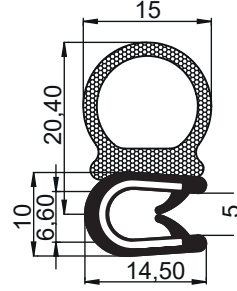

**6807-Conta**

Ürün Kodu	6807-100
-----------	----------

**Malzeme:**

EPDM  
Çelik tel  
1-4mm kalınlığa uygun

**6933-Conta**

Ürün Kodu	6933-100
-----------	----------

**Malzeme:**

EPDM  
Çelik tel  
1-2mm kalınlığa uygun

**6906-Conta**

Ürün Kodu	6906-100
-----------	----------

**Malzeme:**

EPDM  
Çelik tel  
4-6mm kalınlığa uygun

**6907-Conta**

Ürün Kodu	6907-100
-----------	----------

**Malzeme:**

EPDM  
Çelik tel  
4-6mm kalınlığa uygun

**6803-Conta**

Ürün Kodu	6803-100
-----------	----------

**Malzeme:**

EPDM  
Çelik tel  
1-1,5mm kalınlığa uygun