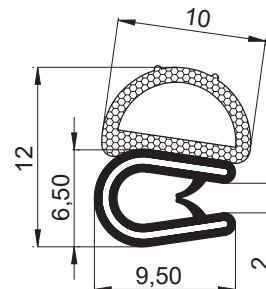

**6807-Conta**

Ürün Kodu	6807-100
-----------	----------

**Malzeme:**

EPDM  
Çelik tel  
1-4mm kalınlığa uygun

**6933-Conta**

Ürün Kodu	6933-100
-----------	----------

**Malzeme:**

EPDM  
Çelik tel  
1-2mm kalınlığa uygun

**6906-Conta**

Ürün Kodu	6906-100
-----------	----------

**Malzeme:**

EPDM  
Çelik tel  
4-6mm kalınlığa uygun

**6907-Conta**

Ürün Kodu	6907-100
-----------	----------

**Malzeme:**

EPDM  
Çelik tel  
4-6mm kalınlığa uygun

**6803-Conta**

Ürün Kodu	6803-100
-----------	----------

**Malzeme:**

EPDM  
Çelik tel  
1-1,5mm kalınlığa uygun