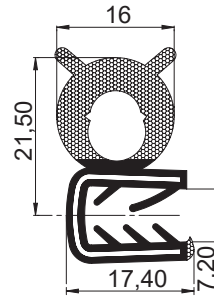

**6807-Conta**

Ürün Kodu	6807-100
-----------	----------

**Malzeme:**

EPDM  
Çelik tel  
1-4mm kalınlığa uygun

**6933-Conta**

Ürün Kodu	6933-100
-----------	----------

**Malzeme:**

EPDM  
Çelik tel  
1-2mm kalınlığa uygun

**6906-Conta**

Ürün Kodu	6906-100
-----------	----------

**Malzeme:**

EPDM  
Çelik tel  
4-6mm kalınlığa uygun

**6907-Conta**

Ürün Kodu	6907-100
-----------	----------

**Malzeme:**

EPDM  
Çelik tel  
4-6mm kalınlığa uygun

**6803-Conta**

Ürün Kodu	6803-100
-----------	----------

**Malzeme:**

EPDM  
Çelik tel  
1-1,5mm kalınlığa uygun