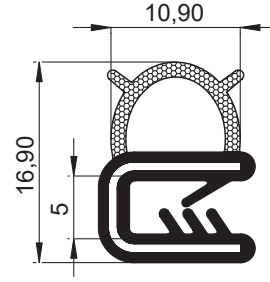

**6807-Conta**

Ürün Kodu	6807-100
-----------	----------

**Malzeme:**

EPDM  
Çelik tel  
1-4mm kalınlığa uygun

**6933-Conta**

Ürün Kodu	6933-100
-----------	----------

**Malzeme:**

EPDM  
Çelik tel  
1-2mm kalınlığa uygun

**6906-Conta**

Ürün Kodu	6906-100
-----------	----------

**Malzeme:**

EPDM  
Çelik tel  
4-6mm kalınlığa uygun

**6907-Conta**

Ürün Kodu	6907-100
-----------	----------

**Malzeme:**

EPDM  
Çelik tel  
4-6mm kalınlığa uygun

**6803-Conta**

Ürün Kodu	6803-100
-----------	----------

**Malzeme:**

EPDM  
Çelik tel  
1-1,5mm kalınlığa uygun