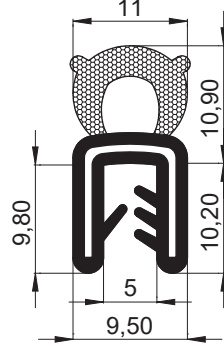

6903-Conta

Ürün Kodu	6903-100
-----------	----------

Malzeme:

EPDM
Çelik tel
1-3mm kalınlığa uygun

6936-Conta

Ürün Kodu	6936-100
-----------	----------

Malzeme:

EPDM
Çelik tel
2-4mm kalınlığa uygun

6893-Conta

Ürün Kodu	6893-100
-----------	----------

Malzeme:

EPDM
Çelik tel
1-3mm kalınlığa uygun

6928-Conta

Ürün Kodu	6928-100
-----------	----------

Malzeme:

EPDM
Çelik tel
1-3mm kalınlığa uygun