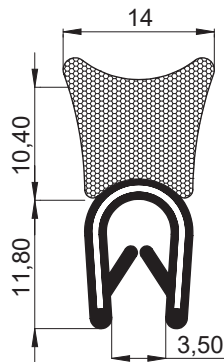

6903-Conta

Ürün Kodu	6903-100
-----------	----------

Malzeme:

EPDM
Çelik tel
1-3mm kalınlığa uygun

6936-Conta

Ürün Kodu	6936-100
-----------	----------

Malzeme:

EPDM
Çelik tel
2-4mm kalınlığa uygun

6893-Conta

Ürün Kodu	6893-100
-----------	----------

Malzeme:

EPDM
Çelik tel
1-3mm kalınlığa uygun

6928-Conta

Ürün Kodu	6928-100
-----------	----------

Malzeme:

EPDM
Çelik tel
1-3mm kalınlığa uygun