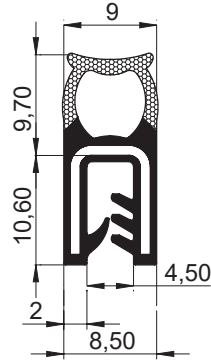

6903-Conta

Ürün Kodu	6903-100
-----------	----------

Malzeme:

EPDM
Çelik tel
1-3mm kalınlığa uygun

6936-Conta

Ürün Kodu	6936-100
-----------	----------

Malzeme:

EPDM
Çelik tel
2-4mm kalınlığa uygun

6893-Conta

Ürün Kodu	6893-100
-----------	----------

Malzeme:

EPDM
Çelik tel
1-3mm kalınlığa uygun

6928-Conta

Ürün Kodu	6928-100
-----------	----------

Malzeme:

EPDM
Çelik tel
1-3mm kalınlığa uygun