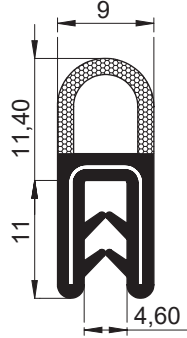

6903-Conta

Ürün Kodu	6903-100
-----------	----------

Malzeme:

EPDM
Çelik tel
1-3mm kalınlığa uygun

6936-Conta

Ürün Kodu	6936-100
-----------	----------

Malzeme:

EPDM
Çelik tel
2-4mm kalınlığa uygun

6893-Conta

Ürün Kodu	6893-100
-----------	----------

Malzeme:

EPDM
Çelik tel
1-3mm kalınlığa uygun

6928-Conta

Ürün Kodu	6928-100
-----------	----------

Malzeme:

EPDM
Çelik tel
1-3mm kalınlığa uygun