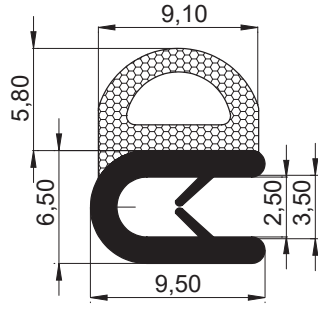

6802-Conta

Ürün Kodu	6802-100
-----------	----------

**Malzeme:**

EPDM
Çelik tel
1-4mm kalınlığa uygun

**6938-Conta**

Ürün Kodu	6938-100
-----------	----------

**Malzeme:**

EPDM
Çelik tel
1-4mm kalınlığa uygun

Contalar

6808-Conta

Ürün Kodu	6808-100
-----------	----------

**Malzeme:**

EPDM
Çelik tel
1-2,5mm kalınlığa uygun

**6806-Conta**

Ürün Kodu	6806
-----------	------

**Malzeme:**

EPDM
Çelik tel
1-2mm kalınlığa uygun

**6902-Conta**

Ürün Kodu	6902-100
-----------	----------

**Malzeme:**

EPDM
Çelik tel
1-3mm kalınlığa uygun