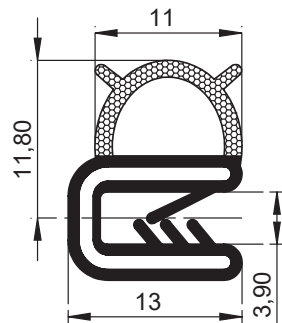

6802-Conta

Ürün Kodu	6802-100
-----------	----------

**Malzeme:**

EPDM
Çelik tel
1-4mm kalınlığa uygun

**6938-Conta**

Ürün Kodu	6938-100
-----------	----------

**Malzeme:**

EPDM
Çelik tel
1-4mm kalınlığa uygun

Contalar

6808-Conta

Ürün Kodu	6808-100
-----------	----------

**Malzeme:**

EPDM
Çelik tel
1-2,5mm kalınlığa uygun

**6806-Conta**

Ürün Kodu	6806
-----------	------

**Malzeme:**

EPDM
Çelik tel
1-2mm kalınlığa uygun

**6902-Conta**

Ürün Kodu	6902-100
-----------	----------

**Malzeme:**

EPDM
Çelik tel
1-3mm kalınlığa uygun