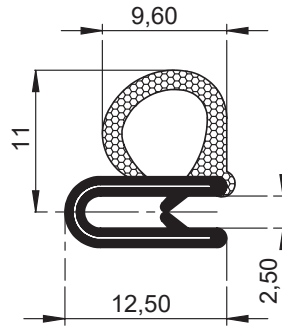

6802-Conta

Ürün Kodu	6802-100
-----------	----------

**Malzeme:**

EPDM
Çelik tel
1-4mm kalınlığa uygun

**6938-Conta**

Ürün Kodu	6938-100
-----------	----------

**Malzeme:**

EPDM
Çelik tel
1-4mm kalınlığa uygun

Contalar

6808-Conta

Ürün Kodu	6808-100
-----------	----------

**Malzeme:**

EPDM
Çelik tel
1-2,5mm kalınlığa uygun

**6806-Conta**

Ürün Kodu	6806
-----------	------

**Malzeme:**

EPDM
Çelik tel
1-2mm kalınlığa uygun

**6902-Conta**

Ürün Kodu	6902-100
-----------	----------

**Malzeme:**

EPDM
Çelik tel
1-3mm kalınlığa uygun