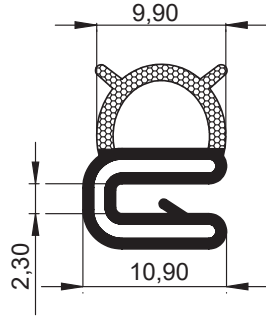

6802-Conta

Ürün Kodu	6802-100
-----------	----------

**Malzeme:**

EPDM
Çelik tel
1-4mm kalınlığa uygun

**6938-Conta**

Ürün Kodu	6938-100
-----------	----------

**Malzeme:**

EPDM
Çelik tel
1-4mm kalınlığa uygun

Contalar

6808-Conta

Ürün Kodu	6808-100
-----------	----------

**Malzeme:**

EPDM
Çelik tel
1-2,5mm kalınlığa uygun

**6806-Conta**

Ürün Kodu	6806
-----------	------

**Malzeme:**

EPDM
Çelik tel
1-2mm kalınlığa uygun

**6902-Conta**

Ürün Kodu	6902-100
-----------	----------

**Malzeme:**

EPDM
Çelik tel
1-3mm kalınlığa uygun