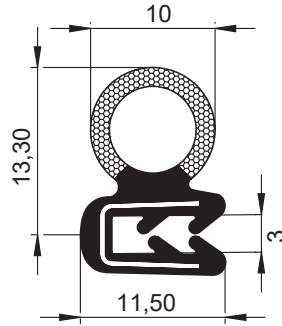

6802-Conta

Ürün Kodu	6802-100
-----------	----------

**Malzeme:**

EPDM
Çelik tel
1-4mm kalınlığa uygun

**6938-Conta**

Ürün Kodu	6938-100
-----------	----------

**Malzeme:**

EPDM
Çelik tel
1-4mm kalınlığa uygun

Contalar

6808-Conta

Ürün Kodu	6808-100
-----------	----------

**Malzeme:**

EPDM
Çelik tel
1-2,5mm kalınlığa uygun

**6806-Conta**

Ürün Kodu	6806
-----------	------

**Malzeme:**

EPDM
Çelik tel
1-2mm kalınlığa uygun

**6902-Conta**

Ürün Kodu	6902-100
-----------	----------

**Malzeme:**

EPDM
Çelik tel
1-3mm kalınlığa uygun