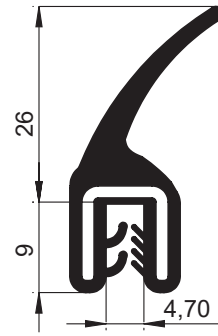

6979-Conta

Ürün Kodu	6979-100
-----------	----------

**Malzeme:**

EPDM  
Çelik tel  
2-4mm kalınlığa uygun

6981-Conta

Ürün Kodu	6981-100
-----------	----------

**Malzeme:**

EPDM  
Çelik tel  
2-4mm kalınlığa uygun

6971-Conta

Ürün Kodu	6971-100
-----------	----------

**Malzeme:**

EPDM  
Çelik tel  
1,5-3mm kalınlığa uygun

6977-Conta

Ürün Kodu	6977-100
-----------	----------

**Malzeme:**

EPDM  
Çelik tel  
1,5-3mm kalınlığa uygun

6885-Conta

Ürün Kodu	6885-100
-----------	----------

**Malzeme:**

PVC