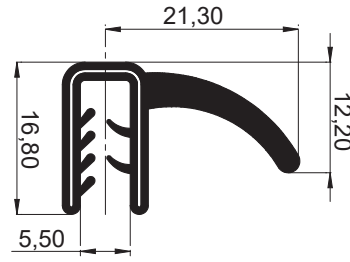

6979-Conta

Ürün Kodu	6979-100
-----------	----------

**Malzeme:**

EPDM  
Çelik tel  
2-4mm kalınlığa uygun

6981-Conta

Ürün Kodu	6981-100
-----------	----------

**Malzeme:**

EPDM  
Çelik tel  
2-4mm kalınlığa uygun

6971-Conta

Ürün Kodu	6971-100
-----------	----------

**Malzeme:**

EPDM  
Çelik tel  
1,5-3mm kalınlığa uygun

6977-Conta

Ürün Kodu	6977-100
-----------	----------

**Malzeme:**

EPDM  
Çelik tel  
1,5-3mm kalınlığa uygun

6885-Conta

Ürün Kodu	6885-100
-----------	----------

**Malzeme:**

PVC