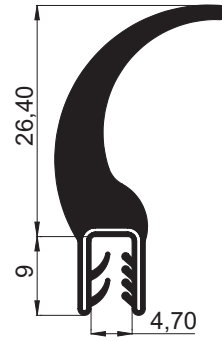

6979-Conta

Ürün Kodu	6979-100
-----------	----------

**Malzeme:**

EPDM  
Çelik tel  
2-4mm kalınlığa uygun

6981-Conta

Ürün Kodu	6981-100
-----------	----------

**Malzeme:**

EPDM  
Çelik tel  
2-4mm kalınlığa uygun

6971-Conta

Ürün Kodu	6971-100
-----------	----------

**Malzeme:**

EPDM  
Çelik tel  
1,5-3mm kalınlığa uygun

6977-Conta

Ürün Kodu	6977-100
-----------	----------

**Malzeme:**

EPDM  
Çelik tel  
1,5-3mm kalınlığa uygun

6885-Conta

Ürün Kodu	6885-100
-----------	----------

**Malzeme:**

PVC