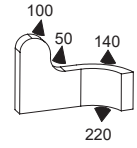

6979-Conta

Ürün Kodu	6979-100
-----------	----------

**Malzeme:**

EPDM  
Çelik tel  
2-4mm kalınlığa uygun

6981-Conta

Ürün Kodu	6981-100
-----------	----------

**Malzeme:**

EPDM  
Çelik tel  
2-4mm kalınlığa uygun

6971-Conta

Ürün Kodu	6971-100
-----------	----------

**Malzeme:**

EPDM  
Çelik tel  
1,5-3mm kalınlığa uygun

6977-Conta

Ürün Kodu	6977-100
-----------	----------

**Malzeme:**

EPDM  
Çelik tel  
1,5-3mm kalınlığa uygun