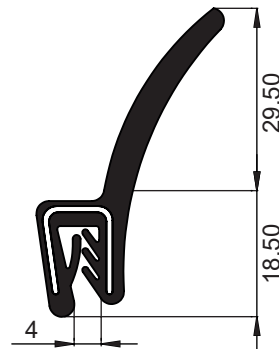

6979-Conta

Ürün Kodu	6979-100
-----------	----------

**Malzeme:**

EPDM  
Çelik tel  
2-4mm kalınlığa uygun

6981-Conta

Ürün Kodu	6981-100
-----------	----------

**Malzeme:**

EPDM  
Çelik tel  
2-4mm kalınlığa uygun

6971-Conta

Ürün Kodu	6971-100
-----------	----------

**Malzeme:**

EPDM  
Çelik tel  
1,5-3mm kalınlığa uygun

6977-Conta

Ürün Kodu	6977-100
-----------	----------

**Malzeme:**

EPDM  
Çelik tel  
1,5-3mm kalınlığa uygun

6885-Conta

Ürün Kodu	6885-100
-----------	----------

**Malzeme:**

PVC