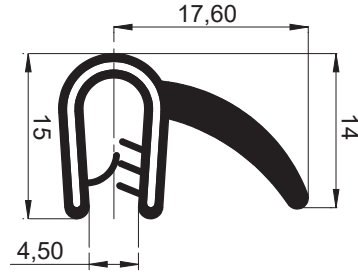

6979-Conta

Ürün Kodu	6979-100
-----------	----------

**Malzeme:**

EPDM  
Çelik tel  
2-4mm kalınlığa uygun

6981-Conta

Ürün Kodu	6981-100
-----------	----------

**Malzeme:**

EPDM  
Çelik tel  
2-4mm kalınlığa uygun

6971-Conta

Ürün Kodu	6971-100
-----------	----------

**Malzeme:**

EPDM  
Çelik tel  
1,5-3mm kalınlığa uygun

6977-Conta

Ürün Kodu	6977-100
-----------	----------

**Malzeme:**

EPDM  
Çelik tel  
1,5-3mm kalınlığa uygun

6885-Conta

Ürün Kodu	6885-100
-----------	----------

**Malzeme:**

PVC