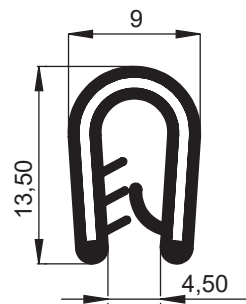

6891-Conta

Ürün Kodu	6891-100