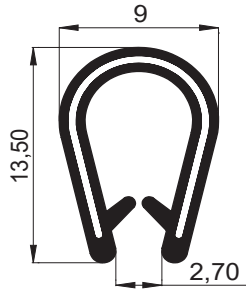

6925-Conta

Ürün Kodu	6925-100