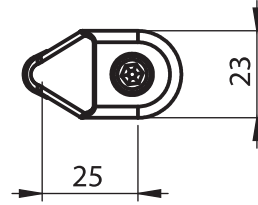

7002 - Sıkıştırılmalı Kilit

Ürün Kodu	7002 - 005