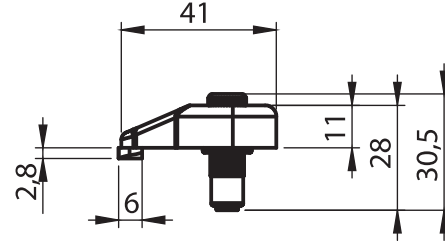

#### Malzeme

**Kelebek** : Polyamide (PA6 GFR30)

**Vida** : Çelik, çinko kaplı

LH/RH