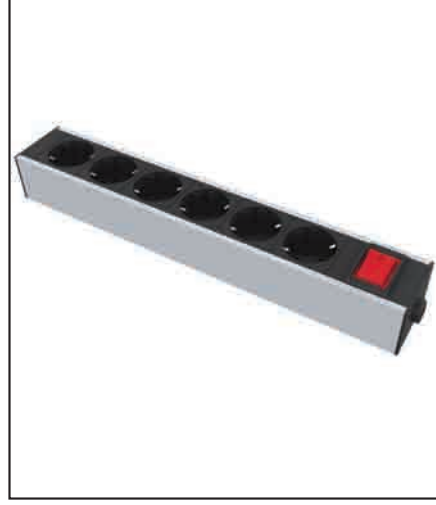

PDU - 1,5U Standart

Anodize alüminyum profil gövde
16 A, 250 V AC (50-60 Hz)
3500 W maksimum güç
Topraklı prizli (Alman tipi)
45 derece açılı fiş yuvalı
2 mt. UPS fişli kablolu (3 x 1,5 mm²)
IP 20

TS IEC 60884-1 ve TS 40

PDU - 1,5U Açma-Kapama Anahtarlı (Işıklı)

Anodize alüminyum profil gövde
16 A, 250 V AC (50-60 Hz)
3500 W maksimum güç
Topraklı prizli (Alman tipi)
Açma-kapama anahtarlı (difaze ışıklı)
45 derece açılı fiş yuvalı
2 mt. UPS fişli kablolu (3 x 1,5 mm²)
IP 20

TS IEC 60884-1 ve TS 40

PDU - 1,5U 6 Prizli, Aşırı Akım Korumalı

Anodize alüminyum profil gövde
16 A, 250 V AC (50-60 Hz)
3500 W maksimum güç
6 adet topraklı prizli (Alman tipi)
Aşırı akım koruma özelliği
45 derece açılı fiş yuvalı
2 mt. UPS fişli kablolu (3 x 1,5 mm²)
IP 20

Seçenekler

- C13, C14, C19, C20 tip priz ve fişler (IEC 320, BS 1363)
- Klemensli sunum
- Çocuk koruma özelliği