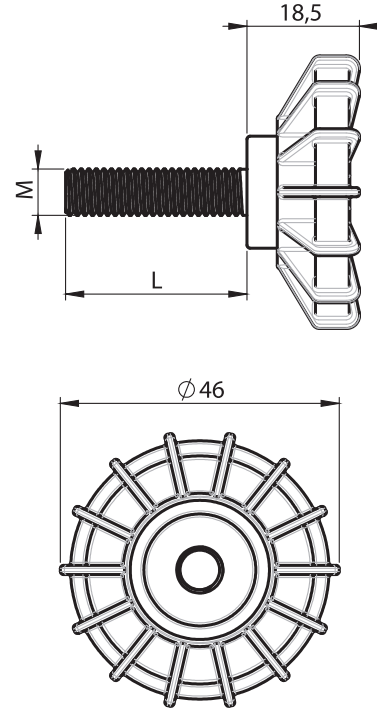

### 7101 Makine Ayağı

**Malzeme** : Polipropilen (PP)  
**Cıvata** : Çelik, çinko Kaplı

#### 7101 - Makine Ayağı

	M8, L=25	M8, L=30	M10,L=25
Standart Vida	7101 - 011	7101 - 012	7101 - 021
Alyan Başlı Vida	7101 - 001	7101 - 002	7101 - 003

### 7102 Makine Ayağı

**Malzeme** : Polipropilen (PP)  
**Cıvata** : Çelik, çinko Kaplı

#### 7102 - Makine Ayağı

	M8, L=25	M8, L=30	M10,L=25
Standart Vida	7102 - 001	7102 - 002	7102 - 003
Alyan Başlı Vida	7102 - 011	7102 - 013	7102 - 012