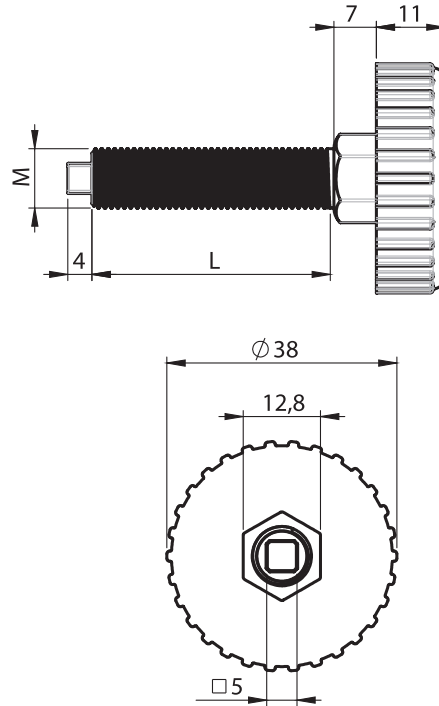

### 7101 Makine Ayağı

**Malzeme** : Polipropilen (PP)  
**Cıvata** : Çelik, çinko Kaplı

#### 7101 - Makine Ayağı

	M8, L=25	M8, L=30	M10,L=25
Standart Vida	7101 - 011	7101 - 012	7101 - 021
Alyan Başlı Vida	7101 - 001	7101 - 002	7101 - 003

### 7102 Makine Ayağı

**Malzeme** : Polipropilen (PP)  
**Cıvata** : Çelik, çinko Kaplı

#### 7102 - Makine Ayağı

	M8, L=25	M8, L=30	M10,L=25
Standart Vida	7102 - 001	7102 - 002	7102 - 003
Alyan Başlı Vida	7102 - 011	7102 - 013	7102 - 012