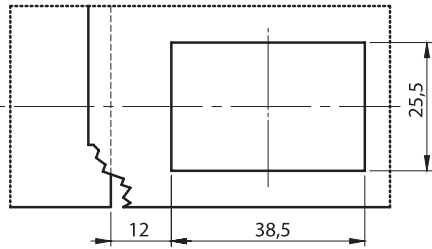

Çeşitli Kilitler

Malzeme

- Gövde : ABS, siyah
 Yay : Yay çeliği
 Ts : 0,8 - 2 mm

Boşaltma Ölçüsü

7201 - Sürgülü Kilit

	Siyah	Gri Ral 7035
Ürün kodu	7201 - 001	7201 - 002