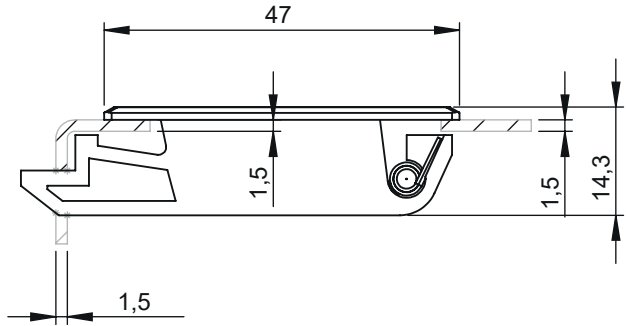

YENİ!

**MALZEME:**

Gövde : ABS, siyah  
Yay : Yay çeliği  
TS : 1.2-1.8mm

**Boşaltma Ölçüsü:****7201 - Sürgülü Kilit**

	Siyah	Gri Ral 7035
Ürün Kodu	7201 - 001	7201 - 002

YENİ!

**MALZEME:**

Gövde : ABS, siyah  
Yay : Yay çeliği  
TS : 1.2-1.8mm

**Boşaltma Ölçüsü:****7207-Sürgülü Kilit**

Ürün Kodu	7207-001

IP 65

LH/RH

RoHS