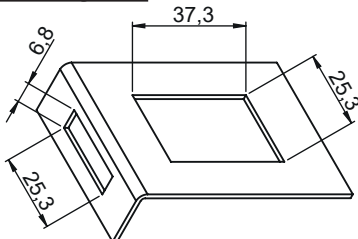

YENİ!

**MALZEME:**

Gövde : ABS, siyah  
Yay : Yay çeliği  
TS : 1.2-1.8mm

**Boşaltma Ölçüsü:****7201 - Sürgülü Kilit**

	Siyah	Gri Ral 7035
Ürün Kodu	7201 - 001	7201 - 002

YENİ!

**MALZEME:**

Gövde : ABS, siyah  
Yay : Yay çeliği  
TS : 1.2-1.8mm

**Boşaltma Ölçüsü:****7207-Sürgülü Kilit**

Ürün Kodu	7207-001

IP 65

LH/RH

RoHS