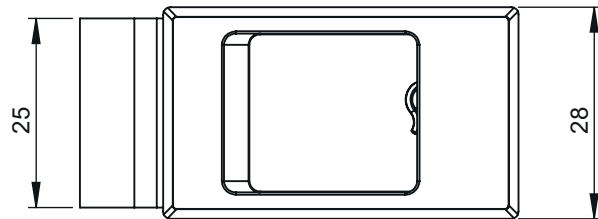

YENİ!

**MALZEME:**

Gövde : ABS, siyah  
Yay : Yay çeliği  
TS : 1.2-1.8mm

**Boşaltma Ölçüsü:****7201 - Sürgülü Kilit**

	Siyah	Gri Ral 7035
Ürün Kodu	7201 - 001	7201 - 002

YENİ!

**MALZEME:**

Gövde : ABS, siyah  
Yay : Yay çeliği  
TS : 1.2-1.8mm

**Boşaltma Ölçüsü:****7207-Sürgülü Kilit**

Ürün Kodu	7207-001

IP 65

LH/RH

RoHS