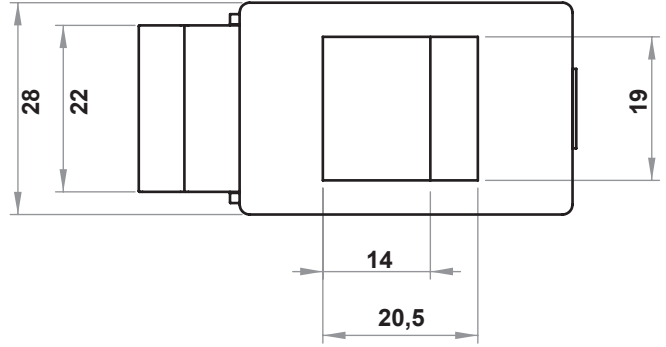

YENİ!

**MALZEME:**

Gövde : ABS, siyah  
Yay : Yay çeliği  
TS : 1.2-1.8mm

**Boşaltma Ölçüsü:****7201 - Sürgülü Kilit**

	Siyah	Gri Ral 7035
Ürün Kodu	7201 - 001	7201 - 002

YENİ!

**MALZEME:**

Gövde : ABS, siyah  
Yay : Yay çeliği  
TS : 1.2-1.8mm

**Boşaltma Ölçüsü:****7207-Sürgülü Kilit**

Ürün Kodu	7207-001

IP 65

LH/RH

RoHS