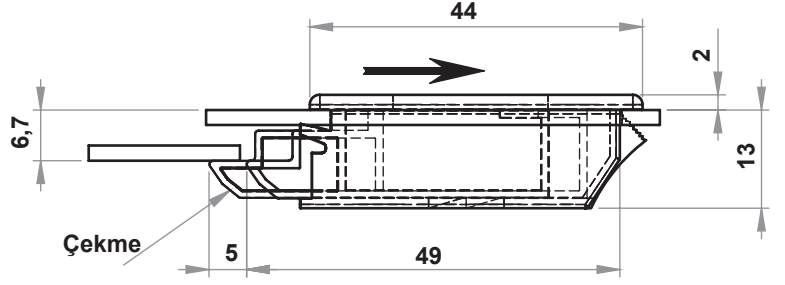

YENİ!

**MALZEME:**

Gövde : ABS, siyah  
Yay : Yay çeliği  
TS : 1.2-1.8mm

**Boşaltma Ölçüsü:****7201 - Sürgülü Kilit**

	Siyah	Gri Ral 7035
Ürün Kodu	7201 - 001	7201 - 002

YENİ!

**MALZEME:**

Gövde : ABS, siyah  
Yay : Yay çeliği  
TS : 1.2-1.8mm

**Boşaltma Ölçüsü:****7207-Sürgülü Kilit**

Ürün Kodu	7207-001

IP 65

LH/RH

RoHS