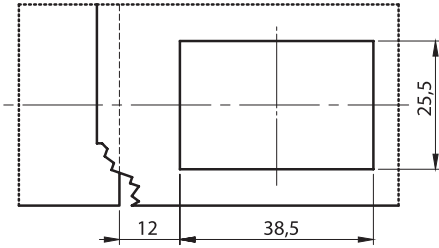

YENİ!

**MALZEME:**

Gövde : ABS, siyah  
Yay : Yay çeliği  
TS : 1.2-1.8mm

**Boşaltma Ölçüsü:****7201 - Sürgülü Kilit**

	Siyah	Gri Ral 7035
Ürün Kodu	7201 - 001	7201 - 002

YENİ!

**MALZEME:**

Gövde : ABS, siyah  
Yay : Yay çeliği  
TS : 1.2-1.8mm

**Boşaltma Ölçüsü:****7207-Sürgülü Kilit**

Ürün Kodu	7207-001

IP 65

LH/RH

RoHS