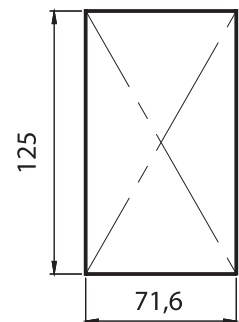

Çeyrek Dönüşlü Kilitler

MALZEME

Panel : Polistren (PS), siyah

BOŞALTIMA ÖLÇÜSÜ**7202 - Kilit Montaj Paneli**

Ürün kodu	7202 - 001
-----------	------------

RoHS