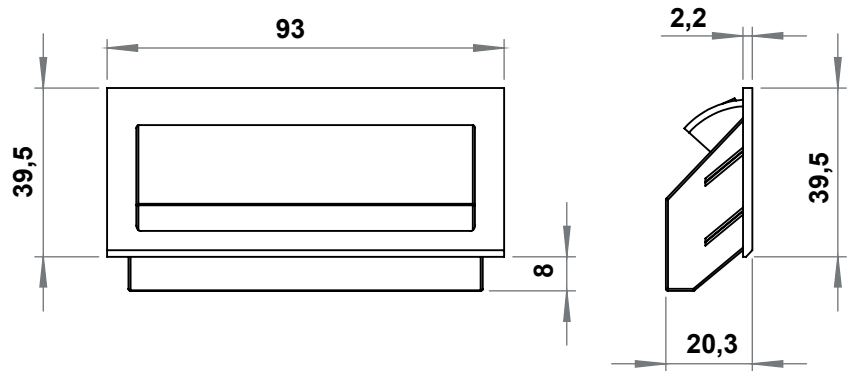

**MALZEME**

Polyamide (PA6), siyah

**Boşaltma Ölçüsü****7204 - Kulp**

	Ts=0.8-1.2 mm	Ts=1.2-1.6 mm
Ürün kodu	7204 - 001	7204 - 002

**MALZEME**

Polyamide (PA6), siyah

**Boşaltma Ölçüsü****7205 - Kulp**

	Ts=0.8-2 mm
Ürün kodu	7205 - 001