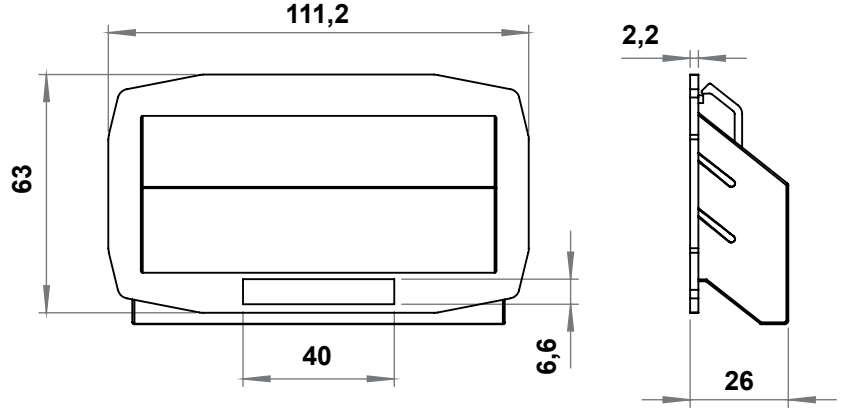

**MALZEME**

Polyamide (PA6), siyah

**Boşaltma Ölçüsü****7204 - Kulp**

	Ts=0.8-1.2 mm	Ts=1.2-1.6 mm
Ürün kodu	7204 - 001	7204 - 002

**MALZEME**

Polyamide (PA6), siyah

**Boşaltma Ölçüsü****7205 - Kulp**

	Ts=0.8-2 mm
Ürün kodu	7205 - 001