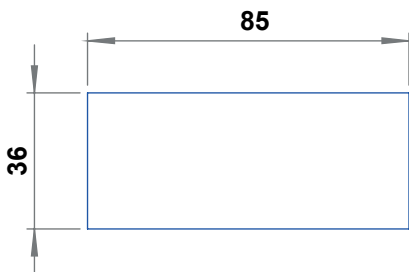

**MALZEME**

Polyamide (PA6), siyah

**Boşaltma Ölçüsü****7204 - Kulp**

	Ts=0.8-1.2 mm	Ts=1.2-1.6 mm
Ürün kodu	7204 - 001	7204 - 002

**MALZEME**

Polyamide (PA6), siyah

**Boşaltma Ölçüsü****7205 - Kulp**

	Ts=0.8-2 mm
Ürün kodu	7205 - 001