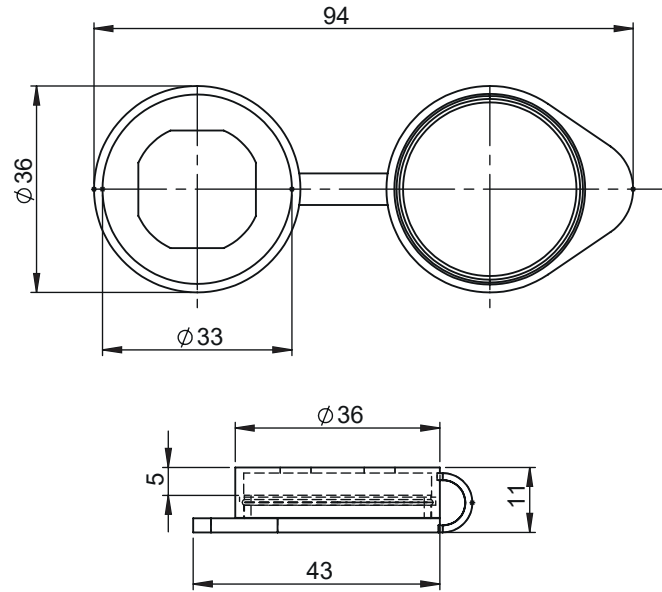

## 7210 Toz Kapağı

**Malzeme:**

**Gövde** : Poli Propilen

**Önemli Not:** Toz kapağı kullanıldığında, GH ölçüsünün 2mm kısaldığını göz önünde bulundurunuz.

Bu durumda, seçeceğiniz dilin H ölçüsünün +2mm uzun olması gerekmektedir.

### 7210 - Toz Kapağı

Boşaltma Ölçüsü	Kullanılabileceği Modeller	Ürün Kodu
	1800, 1817, 1842, 1801, 1011, 1001	7210 - 001