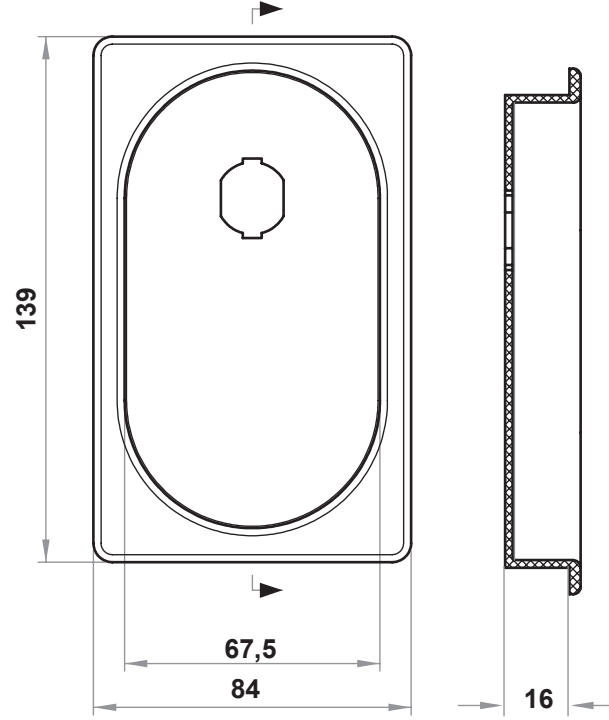

## 7202 Kilit Montaj Paneli

**Malzeme:**

**Panel** : Polistren (PS), siyah

**Boşaltma Ölçüsü:**

## 7210 Toz Kapağı

**Malzeme:**

**Gövde** : Poli Propilen

**Önemli Not:** Toz kapağı kullanıldığında, GH ölçüsünün 2mm kısaldığını göz önünde bulundurunuz.

Bu durumda, seçeceğiniz dilin H ölçüsünün +2mm uzun olması gerekmektedir.

### 7210 - Toz Kapağı

Boşaltma Ölçüsü	Kullanılabileceği Modeller	Ürün Kodu
	1800, 1817, 1842, 1801, 1011, 1001	7210 - 001