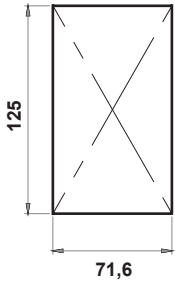

## 7202 Kilit Montaj Paneli

**Malzeme:**

**Panel** : Polistren (PS), siyah

**Boşaltma Ölçüsü:**

## 7210 Toz Kapağı

**Malzeme:**

**Gövde** : Poli Propilen

**Önemli Not:** Toz kapağı kullanıldığında, GH ölçüsünün 2mm kısaldığını göz önünde bulundurunuz.

Bu durumda, seçeceğiniz dilin H ölçüsünün +2mm uzun olması gerekmektedir.