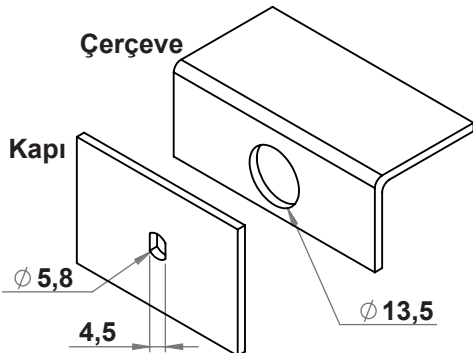

## MALZEME

Gövde : Polyamide (PA6 GFR30)

Burç : Kauçuk

Somun : Polyamide (PA6 GFR30),  
güçlendirilmiş

Ts : Maks. 3,2mm

## BOŞALTMA ÖLÇÜSÜ

LH/RH

RoHS