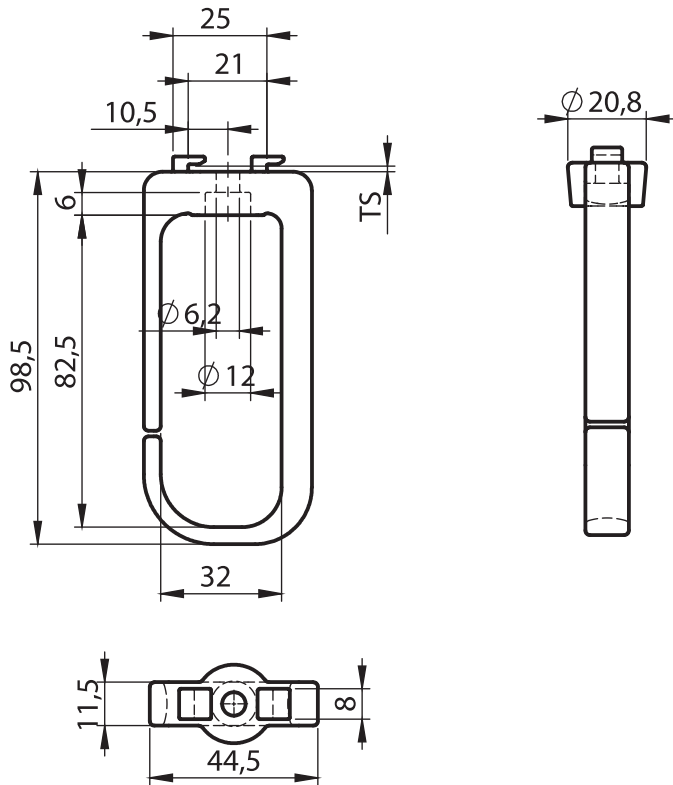

7301 - Geçmeli Tip Kablo Tutucu

	TS= 1,5-mm	TS= 2-mm
Ürün Kodu	7301 - 002	7301 - 001

7301 Geçmeli Tip Kablo Tutucu

Malzeme : Polyamide (PA)

Boşaltma Ölçüsü

7302 - Geçmeli ve Vidalı Tip Kablo Tutucu

	TS=1,5-mm	TS=2-mm
Ürün Kodu	7302 - 002	7302 - 001

7302 Geçmeli ve Vidalı Tip Kablo Tutucu

Malzeme : Polyamide (PA)

Boşaltma Ölçüsü