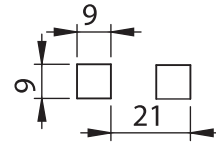

7301 - Geçmeli Tip Kablo Tutucu

	TS= 1,5-mm	TS= 2-mm
Ürün Kodu	7301 - 002	7301 - 001

7301 Geçmeli Tip Kablo Tutucu

Malzeme : Polyamide (PA)

Boşaltma Ölçüsü

7302 - Geçmeli ve Vidalı Tip Kablo Tutucu

	TS=1,5-mm	TS=2-mm
Ürün Kodu	7302 - 002	7302 - 001