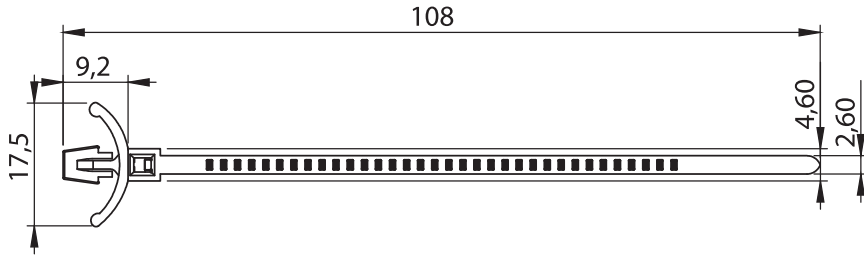

7303 Kablo Bağı

	Beyaz
Ürün Kodu	7303 - 001

Malzeme : PA

Aksesuarlar

7305 Kablo Tutucu

	Siyah	Beyaz
Ürün Kodu	7305 - 002	7305 - 001

Malzeme : PP

7306 Kablo Tutucu

	Siyah	Beyaz
Ürün Kodu	7306 - 002	7306 - 001

Malzeme : PP