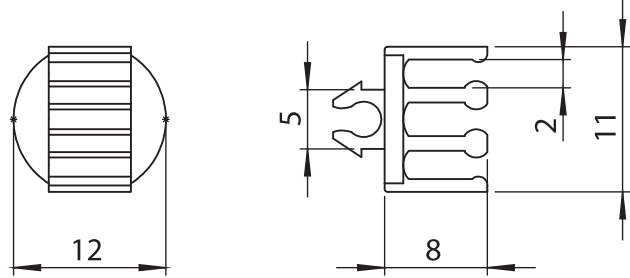

2500
Kablo tutucu

Malzeme : PA

Ürün Kodu	2505 - 001
-----------	------------

Aksesuarlar

7311
Kablo tutucu

Malzeme : PA

Ürün Kodu	7311 - 001
-----------	------------

7312
Kablo tutucu