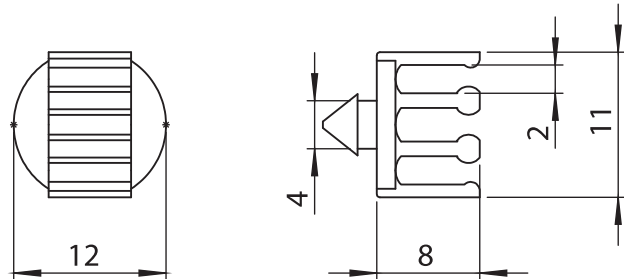

Ürün Kodu	7312 - 001