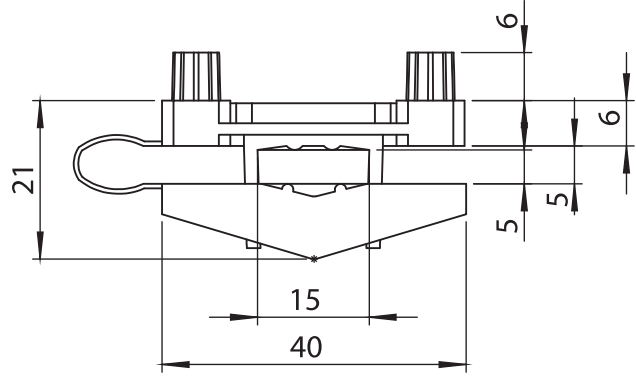

2500
Kablo tutucu

Malzeme : PA

Ürün Kodu	2505 - 001
-----------	------------

Aksesuarlar

7311
Kablo tutucu

Malzeme : PA

Ürün Kodu	7311 - 001
-----------	------------

7312
Kablo tutucu

Malzeme : PA

Ürün Kodu	7312 - 001
-----------	------------