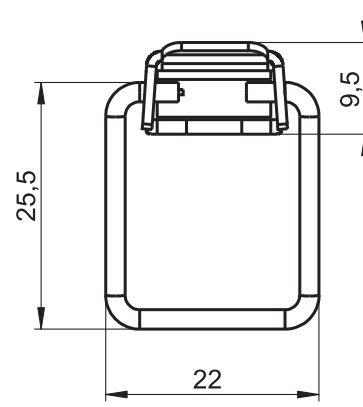

Çeşitli Kilitler

Malzeme

Çelik, çinko kaplı

Seçenekler**Mandal Karşılıkları** : Sayfa 262**7407 - Mandal**

Ürün Kodu	7407 - 330
-----------	------------

LH/RH

RoHS