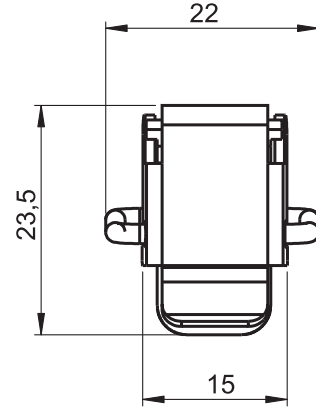

Çeşitli Kilitler

Malzeme

Çelik, çinko kaplı

Seçenekler**Mandal Karşılıkları** : Sayfa 262**7407 - Mandal**

Ürün Kodu	7407 - 330
-----------	------------

LH/RH

RoHS