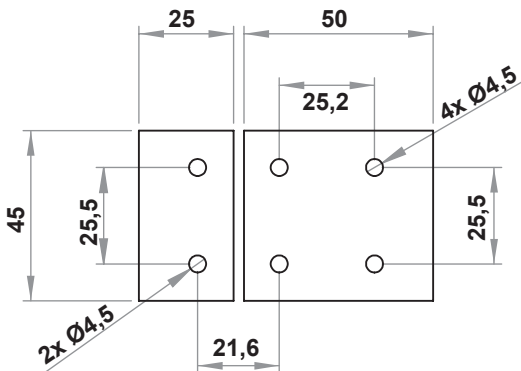

NEW!

**MALZEME**

Gövde : Çelik, Çinko kaplı

Boşaltma Ölçüsü:**7425 - Mandal**

Ürün Kodu	7405 - 330
-----------	------------

LH/RH

RoHS