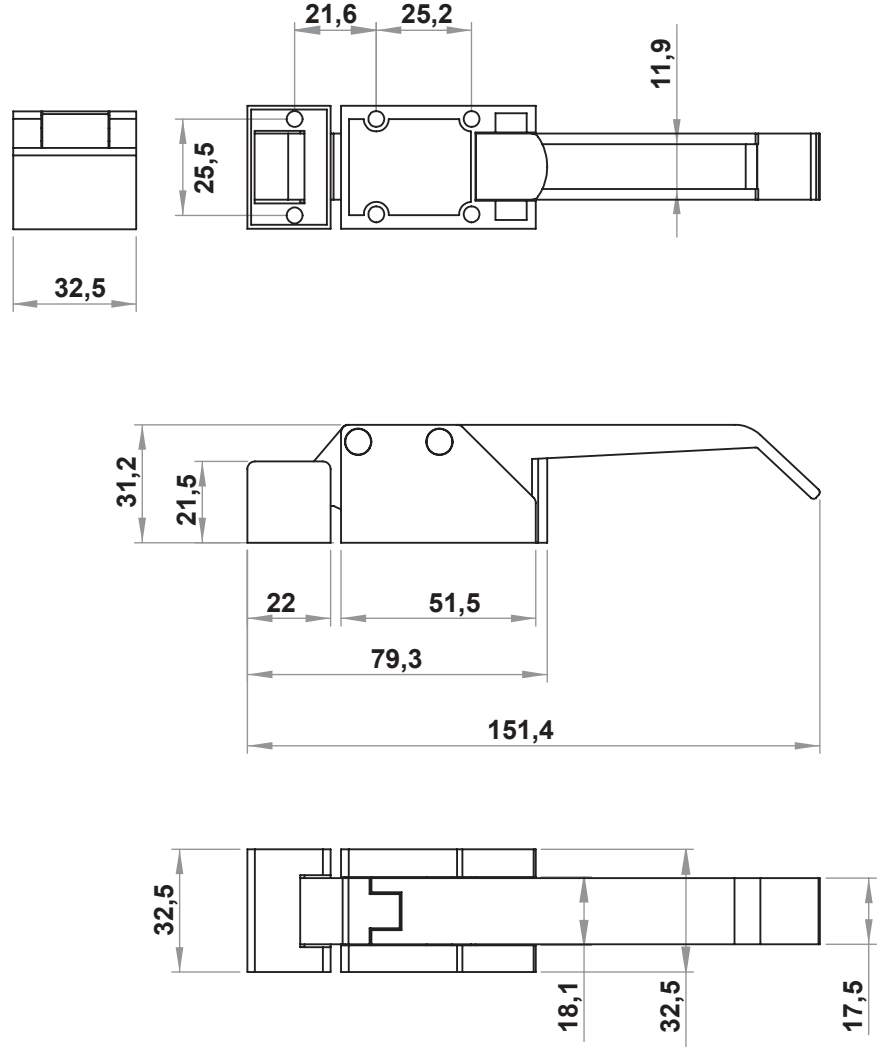

NEW!

**MALZEME**

Gövde : Çelik, Çinko kaplı

Boşaltma Ölçüsü:**7425 - Mandal**

Ürün Kodu	7405 - 330
-----------	------------

LH/RH

RoHS