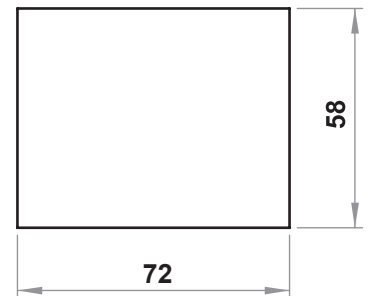

**7450 - Kabin Kilidi**

	Ürün kodu
Kilitsiz	7450 - 000
Birbirini Açan	7450 - 027
Birbirini Açmayan	7450 - 029

NEW!

Çeşitli Kilitler

MALZEME

Gövde : Polyamide(PA6 GFR30), siyah
Kol : Zamak, siyah boyalı
Dil : Delrin
Kilit Karşılığı: Çelik, çinko kaplı

Boşaltma Ölçüsü:

RoHS

LH/RH