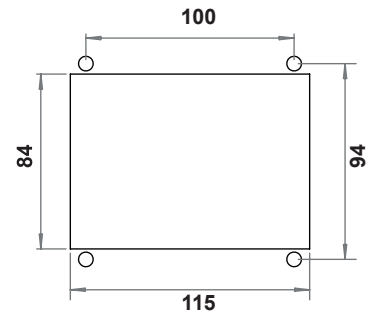


**MALZEME**

Gövde : Polyamide (PA6), Siyah boyalı
Kol : Polyamide (PA6), Siyah boyalı
Dil : Piriç veya Zamak
Conta : Poliüretan

Boşaltma Ölçüsü**7451 - Kabin Kilidi**

	Zamak dilli	Piriç dilli
Kilitsiz	7451 - 000	7451 - 000 - P
Birbirini Açan	7451 - 023	7451 - 023 - P
Birbirini Açmayan	7451 - 029	7451 - 029 - P