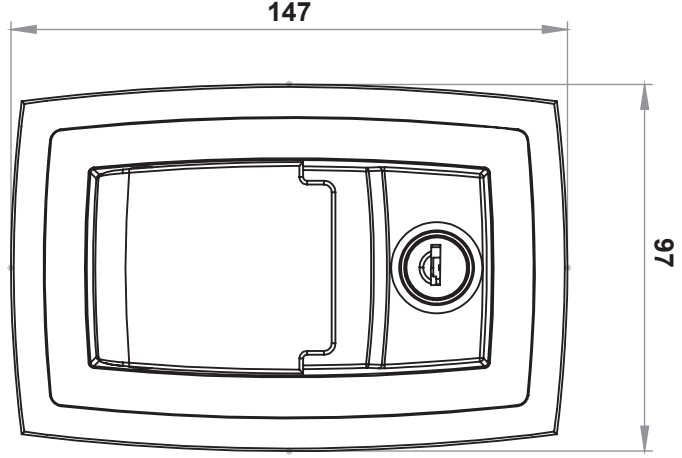

NEW!

**MALZEME**

Gövde : Polyamide(PA6 GFR30), siyah
Kol : Polyamide(PA6 GFR30), siyah
Dil : Zamak, çinko kaplı / Pirinç

Boşaltma Ölçüsü:**7452 - Kabin Kilidi**

	Çelik, Çinko Kaplı	Pirinç Dil
Kilitsiz	7452 - 000	7452 - 000-P
Birbirini Açan	7452 - 023	7452 - 023-P
Birbirini Açmayan	7452 - 029	7452 - 029-P