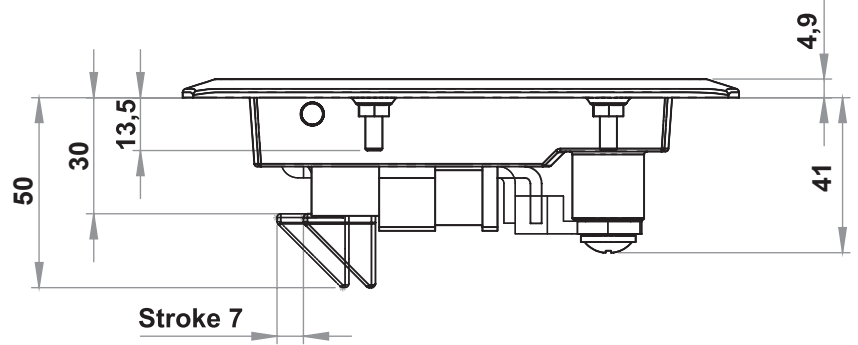

NEW!

**MALZEME**

Gövde : Polyamide(PA6 GFR30), siyah
Kol : Polyamide(PA6 GFR30), siyah
Dil : Zamak, çinko kaplı / Pirinç

Boşaltma Ölçüsü:**7452 - Kabin Kilidi**

	Çelik, Çinko Kaplı	Pirinç Dil
Kilitsiz	7452 - 000	7452 - 000-P
Birbirini Açan	7452 - 023	7452 - 023-P
Birbirini Açmayan	7452 - 029	7452 - 029-P