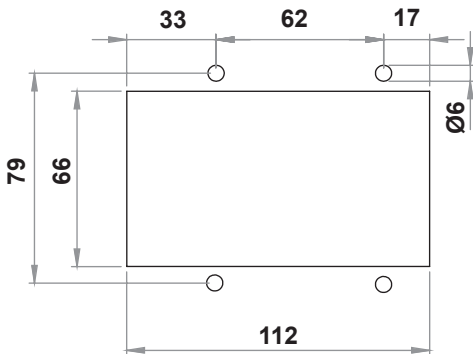

NEW!

**MALZEME**

Gövde : Polyamide(PA6 GFR30), siyah
Kol : Polyamide(PA6 GFR30), siyah
Dil : Zamak, çinko kaplı / Pirinç

Boşaltma Ölçüsü:**7452 - Kabin Kilidi**

	Çelik, Çinko Kaplı	Pirinç Dil
Kilitsiz	7452 - 000	7452 - 000-P
Birbirini Açan	7452 - 023	7452 - 023-P
Birbirini Açmayan	7452 - 029	7452 - 029-P