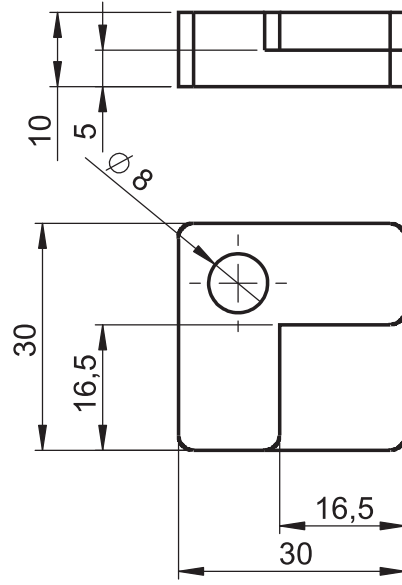

Köşe Parça

Kenar Parça

Aksesuarlar

Malzeme

Polyamide (PA), siyah

7540 - Cam Tutucu

	Köşe Parça	Kenar Parça
Ürün Kodu	7540 - 001	7540 - 002

Tamamen
Plastik