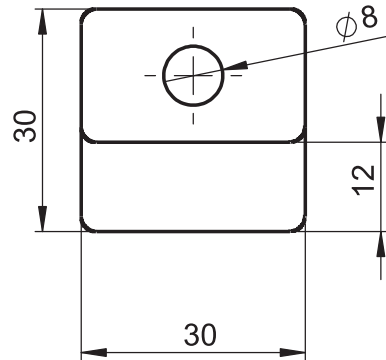

Köşe Parça

Kenar Parça

Aksesuarlar

Malzeme

Polyamide (PA), siyah

7540 - Cam Tutucu

	Köşe Parça	Kenar Parça
Ürün Kodu	7540 - 001	7540 - 002

Tamamen
Plastik