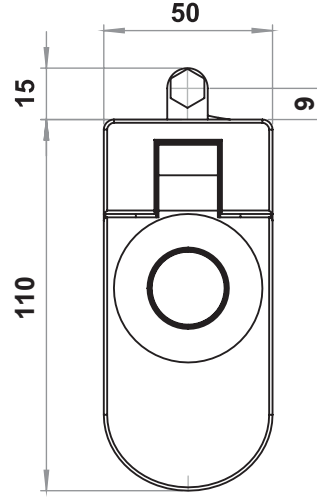

NEW!

**MALZEME****Gövde** : Zamak, krom kaplı veya siyah**Kol** : Zamak, krom kaplı veya siyah**Montaj Baretı:** Çelik, çinko kaplı**Boşaltma Ölçüsü:****7622 - Sıkıştırılmalı Kilit**

	Siyah Boyalı	Krom Kaplı
Kiltsiz	7622 - 100	7622 - 200
3333 Anahtarlı	7622 - 123	7622 - 223