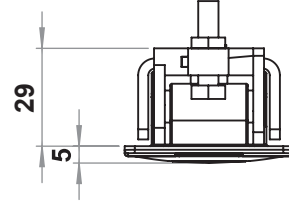

NEW!

**MALZEME****Gövde** : Zamak, krom kaplı veya siyah**Kol** : Zamak, krom kaplı veya siyah**Montaj Baretı:** Çelik, çinko kaplı**Boşaltma Ölçüsü:****7622 - Sıkıştırılmalı Kilit**

	Siyah Boyalı	Krom Kaplı
Kiltsiz	7622 - 100	7622 - 200
3333 Anahtarlı	7622 - 123	7622 - 223

IP 65

LH/RH

RoHS