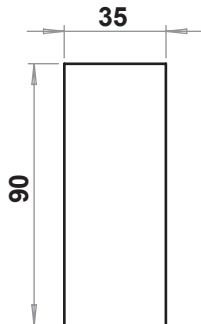

NEW!

**MALZEME****Gövde** : Zamak, krom kaplı veya siyah**Kol** : Zamak, krom kaplı veya siyah**Montaj Baretı:** Çelik, çinko kaplı**Boşaltma Ölçüsü:****7622 - Sıkıştırılmalı Kilit**

	Siyah Boyalı	Krom Kaplı
Kiltsiz	7622 - 100	7622 - 200
3333 Anahtarlı	7622 - 123	7622 - 223