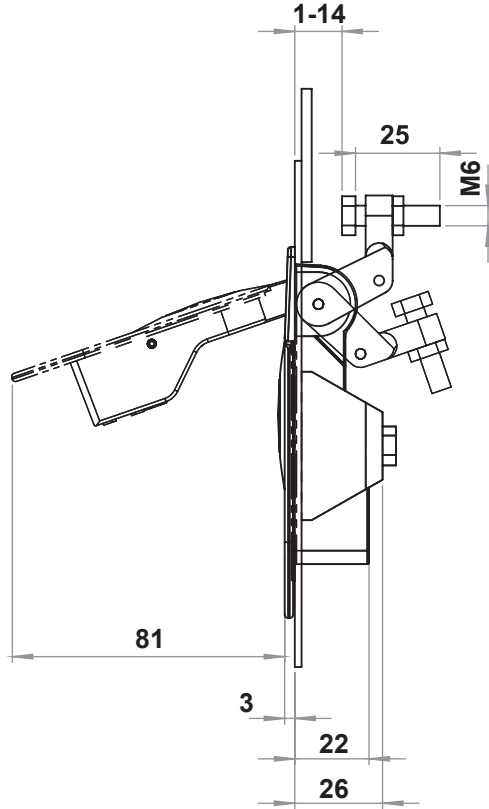

NEW!

**MALZEME****Gövde** : Zamak, krom kaplı veya siyah**Kol** : Zamak, krom kaplı veya siyah**Montaj Baretı:** Çelik, çinko kaplı**Boşaltma Ölçüsü:****7622 - Sıkıştırılmalı Kilit**

	Siyah Boyalı	Krom Kaplı
Kiltsiz	7622 - 100	7622 - 200
3333 Anahtarlı	7622 - 123	7622 - 223

IP 65

LH/RH

RoHS