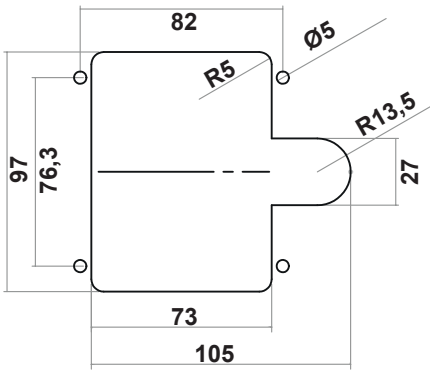

Malzeme

Gövde : Polyamide GFR %30
Kol : Zamak, siyah boyalı veya krom kaplı
Dil : Çelik, çinko kaplı

Boşaltma Ölçüsü

7634 - Sabit Dilli T Kollu Kabin Kilidi

| | H=50mm | H=60mm |
|------------------|------------------|------------------|
| Kendinden Vidalı | 7634 - 123 - 150 | 7634 - 123 - 160 |
| M5 Delikli | 7634 - 023 - 150 | 7634 - 023 - 160 |

Diğer H isteklerinizde Elkomсан ile irtibata geçiniz.
Kolun krom kaplı versiyonu için kodun sonuna "-K" ekleyiniz.
Örnek: 7634 - 123 - 160 - K