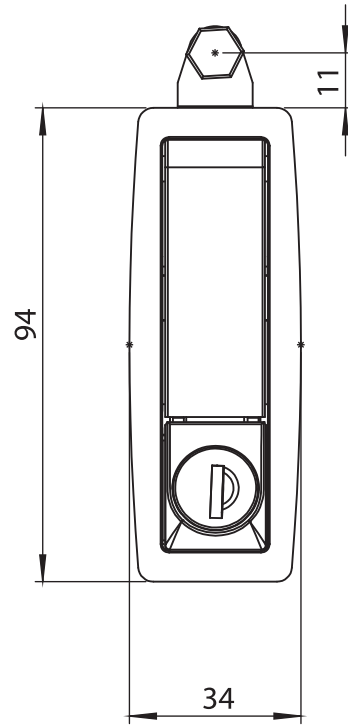

**Malzeme**

Gövde : Zamak, siyah boyalı veya krom kaplı

Kol : Zamak, siyah boyalı veya krom kaplı

Montaj Braketi : Çelik, çinko kaplı

Boşaltma Ölçüsü**7722 - Sıkıştırılmalı Kilit**

	Kilit Tipi	Siyah Boyalı	Krom Kaplı
	Kilitsiz	7722 - 100	7722 - 200
	Birbirini Açan	7722 - 127	7722 - 227
	Birbirini Açmayan	7722 - 129	7722 - 229