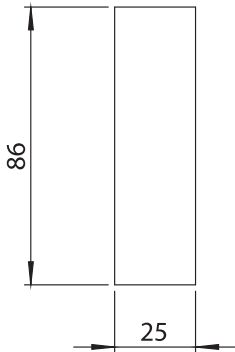

**Malzeme**

Gövde : Zamak, siyah boyalı veya krom kaplı

Kol : Zamak, siyah boyalı veya krom kaplı

Montaj Braketi : Çelik, çinko kaplı

Boşaltma Ölçüsü**7722 - Sıkıştırılmalı Kilit**

	Kilit Tipi	Siyah Boyalı	Krom Kaplı
	Kilitsiz	7722 - 100	7722 - 200
	Birbirini Açan	7722 - 127	7722 - 227
	Birbirini Açmayan	7722 - 129	7722 - 229