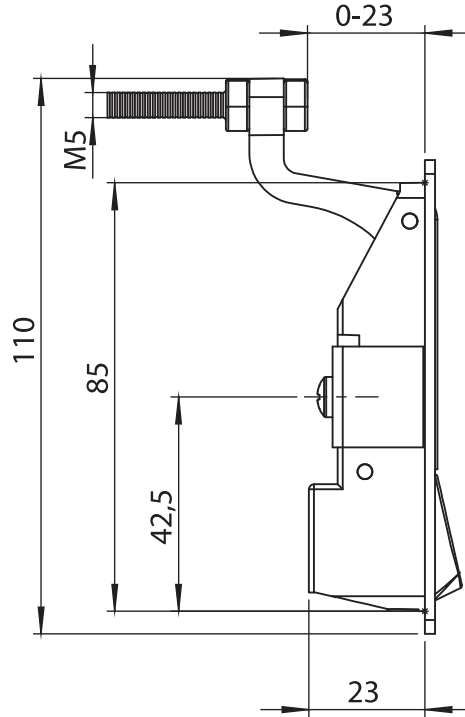

**Malzeme**

Gövde : Zamak, siyah boyalı veya krom kaplı

Kol : Zamak, siyah boyalı veya krom kaplı

Montaj Braketi : Çelik, çinko kaplı

Boşaltma Ölçüsü**7722 - Sıkıştırılmalı Kilit**

	Kilit Tipi	Siyah Boyalı	Krom Kaplı
	Kilitsiz	7722 - 100	7722 - 200
	Birbirini Açan	7722 - 127	7722 - 227
	Birbirini Açmayan	7722 - 129	7722 - 229