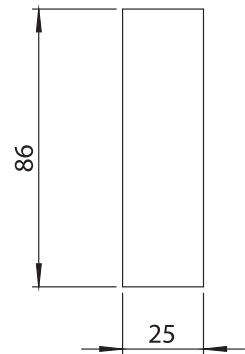

7723 - Sıkıştırılmalı Kilit

Kilit Tipi	Siyah Boyalı	Krom Kaplı
Kilitsiz	7723 - 100	7723 - 200
Birbirini Açan	7723 - 127	7723 - 227
Birbirini Açmayan	7723 - 129	7723 - 229

Çeşitli Kilitler

Malzeme

Gövde : Zamak, siyah boyalı veya krom kaplı

Kol : Zamak, siyah boyalı veya krom kaplı

Montaj Braketi : Çelik, çinko kaplı

Boşaltma Ölçüsü

LH/RH

RoHS