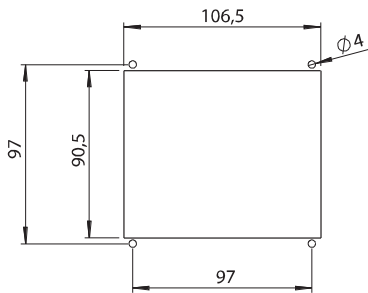


**Malzeme**

**Gövde** : Polyamide (PA6 GFR30), siyah

**Dil** : Çelik çinko kaplı

- Farklı dil talepleriniz için Elkomsan ile irtibata geçiniz.

**Boşaltma Ölçüsü****7750 - Kabin Kilidi**

Kilit Tipi	
Birbirini Açan	7750 - 027

IP 54

LH/RH