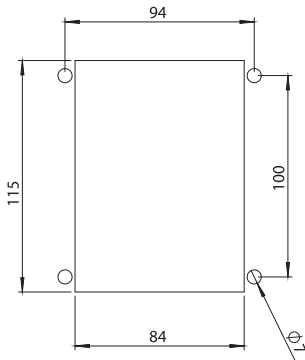


**Malzeme****Gövde** : Çelik, siyah boyalı**Kol** : Zamak, krom kaplı veya siyah boyalı**Dil** : Çelik, çinko kaplı**Conta** : Poliüretan**Asma Kilit Parçası** : Paslanmaz çelik, AISI 304**Seçenekler****Mekanizmalar** : Sayfa 96-98**Diller** : Sayfa 94-95**Boşaltma Ölçüsü****7762 - Kabin Kilidi - Düşey**

	Kol: Siyah Boyalı	Kol: Krom Kaplı
Ürün Kodu	7762 - 100 - MK - XXX	7762 - 200 - MK - XXX

XXX bölümünü diller sayfasındaki tablolardan seçebilirsiniz.  
MK bölümünü 96-98 sayfalardaki mekanizmalardan seçebilirsiniz.