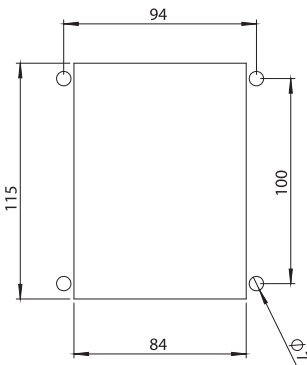


**Malzeme****Gövde** : Çelik, siyah boyalı**Kol** : Zamak, krom kaplı veya siyah boyalı**Dil** : Çelik, çinko kaplı**Conta** : Poliüretan**Asma Kilit Parçası** : Paslanmaz çelik, AISI 304**Seçenekler****Diller** : Sayfa 94-95**Boşaltma Ölçüsü****7772 - Kabin Kilidi - Düşey**

	Kol: Siyah Boyalı	Kol: Krom Kaplı
Ürün Kodu	7772 - 100 - MK - XXX	7772 - 200 - MK - XXX

XXX bölümünü diller sayfasındaki tablolardan seçebilirsiniz.  
MK bölümünü 96-98 sayfalardaki mekanizmalardan seçebilirsiniz.