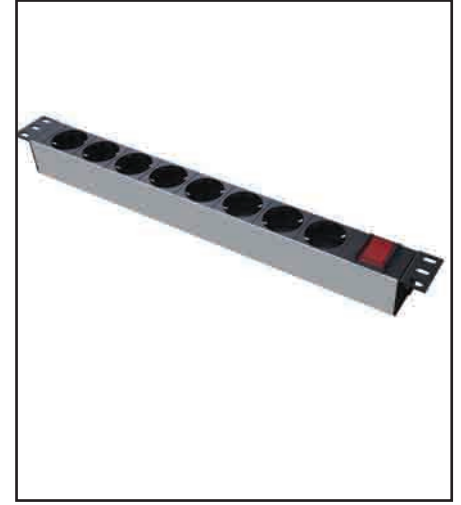

### PDU - 19" 1U Standart

Anodize alüminyum profil gövde  
16 A, 250 V AC (50-60 Hz)  
3500 W maksimum güç  
Topraklı priz (Alman tipi)  
45 derece açılı fiş yuvalı  
2 mt. UPS fişli kablolu (3 x 1,5 mm<sup>2</sup>)  
IP 20

#### Seçenekler

- C13, C14, C19, C20 tip priz ve fişler (IEC 320, BS 1363)
- Klemensli sunum
- Çocuk koruma özelliği

### PDU - 19" 1U UPS'li

Anodize alüminyum profil gövde  
16 A, 250 V AC (50-60 Hz)  
3500 W maksimum güç  
Topraklı priz (Alman tipi)  
UPS'li  
45 derece açılı fiş yuvalı  
2 mt. UPS fişli kablolu (3x1,5 mm<sup>2</sup>)  
IP 20