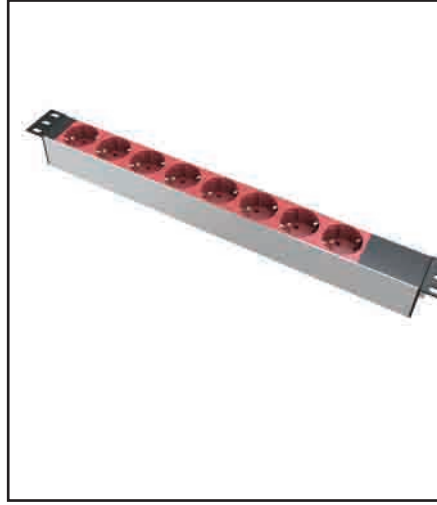

### PDU - 19" 1U Standart

Anodize alüminyum profil gövde  
16 A, 250 V AC (50-60 Hz)  
3500 W maksimum güç  
Topraklı priz (Alman tipi)  
45 derece açılı fiş yuvalı  
2 mt. UPS fişli kablolu (3 x 1,5 mm<sup>2</sup>)  
IP 20

TS IEC 60884-1 ve TS 40

Ürün Kodu	Özellikler
8010 - 106	6 prizli
8010 - 107	7 prizli
8010 - 108	8 prizli
8010 - 109	9 prizli

#### Seçenekler

- C13, C14, C19, C20 tip priz ve fişler (IEC 320, BS 1363)
- Klemensli sunum
- Çocuk koruma özelliği

### PDU - 19" 1U UPS'li

Anodize alüminyum profil gövde  
16 A, 250 V AC (50-60 Hz)  
3500 W maksimum güç  
Topraklı priz (Alman tipi)  
UPS'li  
45 derece açılı fiş yuvalı  
2 mt. UPS fişli kablolu (3x1,5 mm<sup>2</sup>)  
IP 20