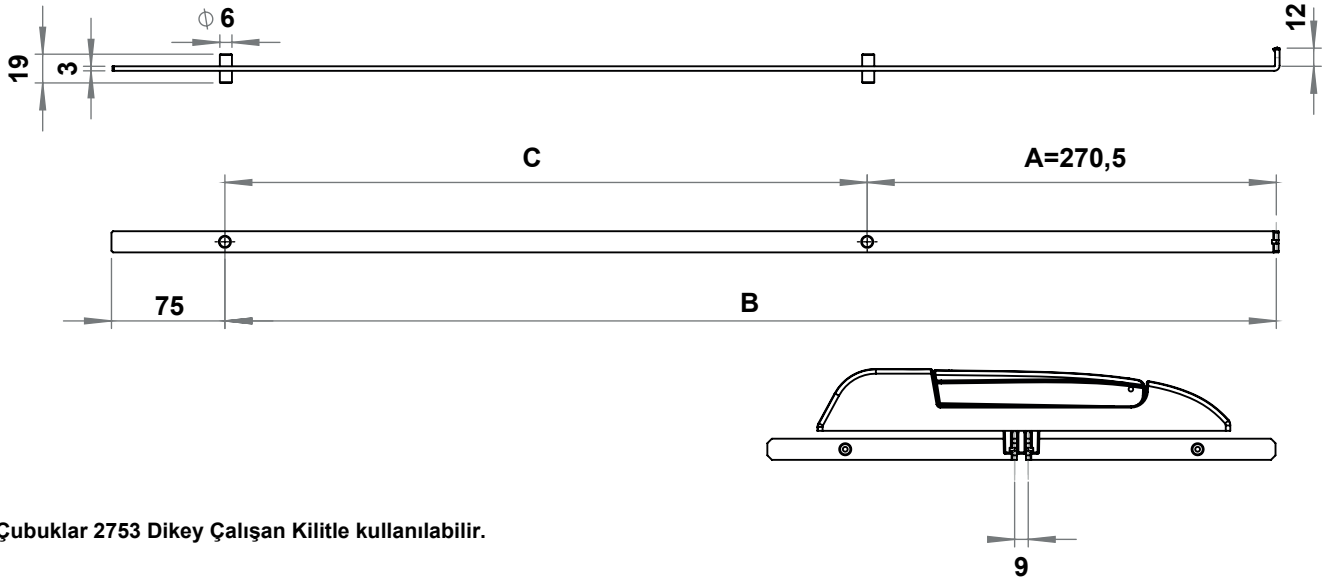

8417 - 101

4 Noktalı Kilit Laması

8417 - 4 Noktalı Kilit Laması

3x10 çubuk adaptörü kilide dahildir.

Kapı Yüksekliği (Th)	X	Y	A	B	C	Çelik, Çinko Kaplı	Paslanmaz AISI 304
800-1200	-	300	-	116,5	-	8417-300	8457-300
1200-1600	-	450	-	266,5	-	8417-450	8457-450
1600-1900	275	700	265	516,5	425	8417-700	8457-700
1900-2200	275	800	265	666,5	575	8417-850	8457-850

8404

4 Noktalı Kilit Laması

Bu Çubuklar 2753 Dikey Çalışan Kilitle kullanılabilir.

8404 - 4 Noktalı Kilit Laması

Kapı Yüksekliği (Th)	X	Y	A	B	C	Çelik, Çinko Kaplı	Paslanmaz AISI 304
800-1200	-	300	-	122	-	8404-300	8454-300
1200-1600	-	450	-	272	-	8404-450	8454-450
1600-1900	275	700	270,5	522	425	8404-700	8454-700
1900-2200	275	800	270,5	672	575	8404-850	8454-850