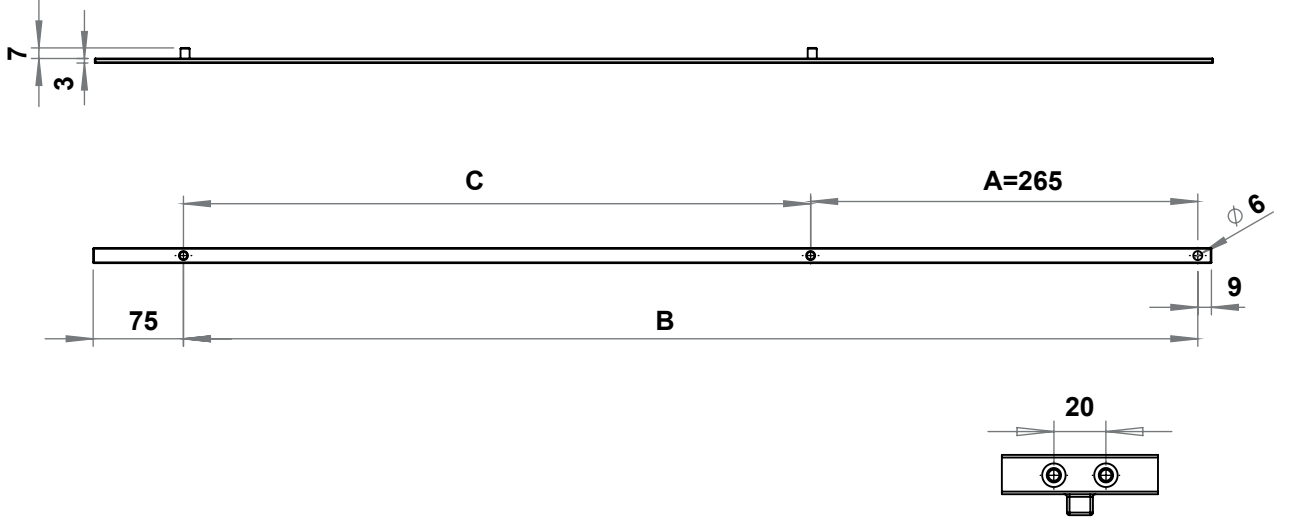

8417 - 101

4 Noktalı Kilit Laması

8417 - 4 Noktalı Kilit Laması

3x10 çubuk adaptörü kilide dahildir.

Kapı Yüksekliği (Th)	X	Y	A	B	C	Çelik, Çinko Kaplı	Paslanmaz AISI 304
800-1200	-	300	-	116,5	-	8417-300	8457-300
1200-1600	-	450	-	266,5	-	8417-450	8457-450
1600-1900	275	700	265	516,5	425	8417-700	8457-700
1900-2200	275	800	265	666,5	575	8417-850	8457-850

8404

4 Noktalı Kilit Laması

Bu Çubuklar 2753 Dikey Çalışan Kilitle kullanılabilir.

8404 - 4 Noktalı Kilit Laması

Kapı Yüksekliği (Th)	X	Y	A	B	C	Çelik, Çinko Kaplı	Paslanmaz AISI 304
800-1200	-	300	-	122	-	8404-300	8454-300
1200-1600	-	450	-	272	-	8404-450	8454-450
1600-1900	275	700	270,5	522	425	8404-700	8454-700
1900-2200	275	800	270,5	672	575	8404-850	8454-850