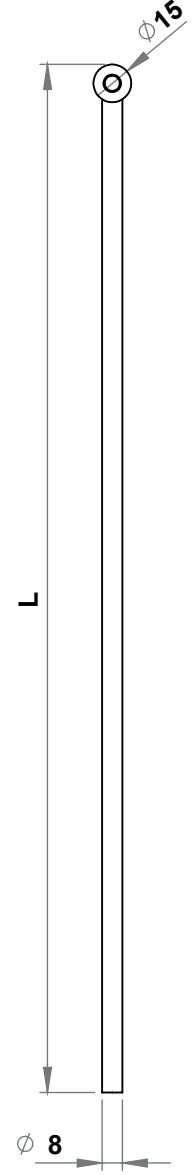

8410

8420

8430

8460

Diller, Çubuklar  
Aksesuarlar

	Çelik, Çinko kaplı	Paslanmaz AISI 304
Ürün kodu	8430-L	5430-L

	Çelik, Çinko kaplı	Paslanmaz AISI 304
Ürün kodu	8460-L	5460-L

	Çelik, Çinko kaplı	Paslanmaz AISI 304
Ürün kodu	8410-L	5410-L

	Çelik, Çinko kaplı	Paslanmaz AISI 304
Ürün kodu	8420-L	5420-L

	Çelik, Çinko kaplı	Paslanmaz AISI 316
Adaptör	8515-001	8515-501

	Çelik, Çinko kaplı	Paslanmaz AISI 316
Adaptör	8515-001	8515-501