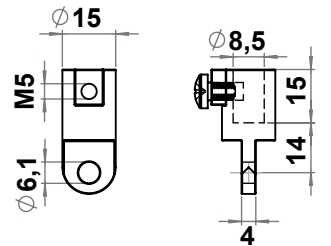

8410

8420

8430

8460

Diller, Çubuklar  
Aksesuarlar

	Çelik, Çinko kaplı	Paslanmaz AISI 304
Ürün kodu	8430-L	5430-L

	Çelik, Çinko kaplı	Paslanmaz AISI 304
Ürün kodu	8460-L	5460-L

	Çelik, Çinko kaplı	Paslanmaz AISI 304
Ürün kodu	8410-L	5410-L

	Çelik, Çinko kaplı	Paslanmaz AISI 304
Ürün kodu	8420-L	5420-L

	Çelik, Çinko kaplı	Paslanmaz AISI 316
Adaptör	8515-001	8515-501

	Çelik, Çinko kaplı	Paslanmaz AISI 316
Adaptör	8515-001	8515-501