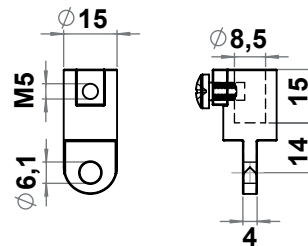

8410

8420

8430

8460

Diller, Çubuklar  
Aksesuarlar

	Çelik, Çinko kaplı	Paslanmaz AISI 304
Ürün kodu	8430-L	5430-L

	Çelik, Çinko kaplı	Paslanmaz AISI 304
Ürün kodu	8460-L	5460-L

	Çelik, Çinko kaplı	Paslanmaz AISI 304
Ürün kodu	8410-L	5410-L

	Çelik, Çinko kaplı	Paslanmaz AISI 304
Ürün kodu	8420-L	5420-L

	Çelik, Çinko kaplı	Paslanmaz AISI 316
Adaptör	8515-001	8515-501

	Çelik, Çinko kaplı	Paslanmaz AISI 316
Adaptör	8515-001	8515-501