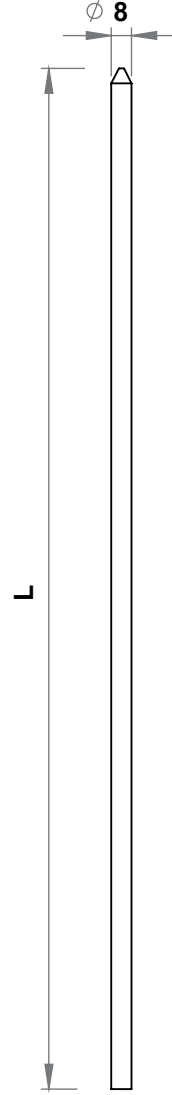

8410

8420

8430

8460

Diller, Çubuklar  
Aksesuarlar

	Çelik, Çinko kaplı	Paslanmaz AISI 304
Ürün kodu	8430-L	5430-L

	Çelik, Çinko kaplı	Paslanmaz AISI 304
Ürün kodu	8460-L	5460-L

	Çelik, Çinko kaplı	Paslanmaz AISI 304
Ürün kodu	8410-L	5410-L

	Çelik, Çinko kaplı	Paslanmaz AISI 304
Ürün kodu	8420-L	5420-L

	Çelik, Çinko kaplı	Paslanmaz AISI 316
Adaptör	8515-001	8515-501

	Çelik, Çinko kaplı	Paslanmaz AISI 316
Adaptör	8515-001	8515-501