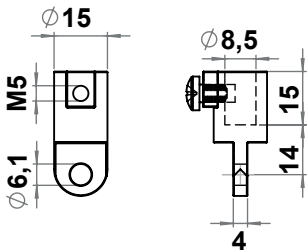

	Çelik, Çinko kaplı	Paslanmaz AISI 304
Ürün kodu	8490-L	5490-L

Diller, Çubuklar
Aksesuarlar

	Çelik, Çinko kaplı	Paslanmaz AISI 316
Adaptör	8515-001	8515-501

Kapı merkezi, kilit merkeziyle aynı olduğu durumda, L ölçüsü aşağıdaki gibi hesaplanır.

$$\text{Adaptör ile : } \frac{\text{Kapı Boşluğu} - 40\text{mm}}{2}$$

$$\text{Delikli Çubuk ile : } \frac{\text{Kapı Boşluğu} - 12\text{mm}}{2}$$