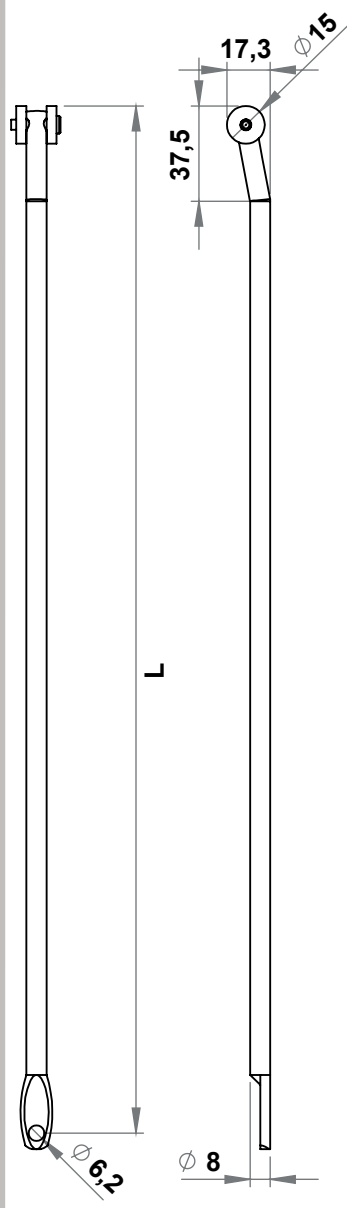

8450

	Çelik, Çinko kaplı	Paslanmaz AISI 304
Ürün kodu	8450-L	5450-L

8470

	Çelik, Çinko kaplı	Paslanmaz AISI 304
Ürün kodu	8470-L	5470-L

8480

	Çelik, Çinko kaplı	Paslanmaz AISI 304
Ürün kodu	8480-L	5480-L

8490

	Çelik, Çinko kaplı	Paslanmaz AISI 304
Ürün kodu	8490-L	5490-L

Diller, Çubuklar
Aksesuarlar

	Çelik, Çinko kaplı	Paslanmaz AISI 316
Adaptör	8515-001	8515-501

Kapı merkezi, kilit merkeziyle aynı olduğu durumda, L ölçüsü aşağıdaki gibi hesaplanır.

$$\text{Adaptör ile : } \frac{\text{Kapı Boşluğu} - 40\text{mm}}{2}$$

$$\text{Delikli Çubuk ile : } \frac{\text{Kapı Boşluğu} - 12\text{mm}}{2}$$