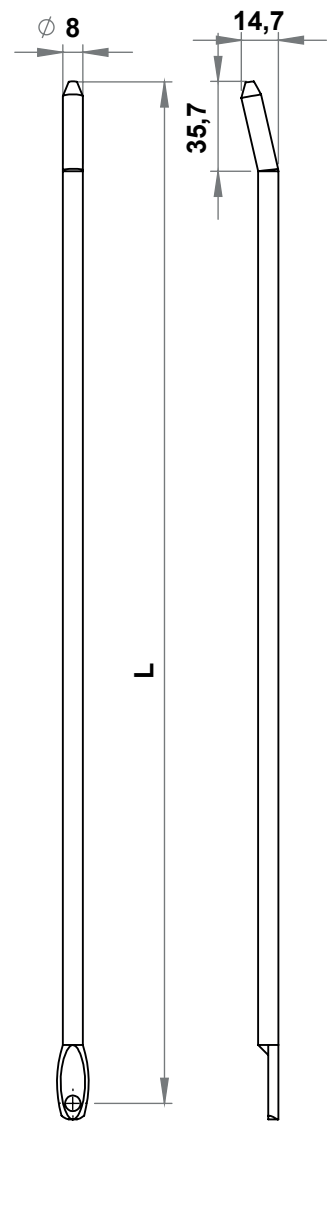

8450

	Çelik, Çinko kaplı	Paslanmaz AISI 304
Ürün kodu	8450-L	5450-L

8470

	Çelik, Çinko kaplı	Paslanmaz AISI 304
Ürün kodu	8470-L	5470-L

8480

	Çelik, Çinko kaplı	Paslanmaz AISI 304
Ürün kodu	8480-L	5480-L

8490

	Çelik, Çinko kaplı	Paslanmaz AISI 304
Ürün kodu	8490-L	5490-L

Diller, Çubuklar
Aksesuarlar

	Çelik, Çinko kaplı	Paslanmaz AISI 316
Adaptör	8515-001	8515-501

Kapı merkezi, kilit merkeziyle aynı olduğu durumda, L ölçüsü aşağıdaki gibi hesaplanır.

$$\text{Adaptör ile : } \frac{\text{Kapı Boşluğu} - 40\text{mm}}{2}$$

$$\text{Delikli Çubuk ile : } \frac{\text{Kapı Boşluğu} - 12\text{mm}}{2}$$