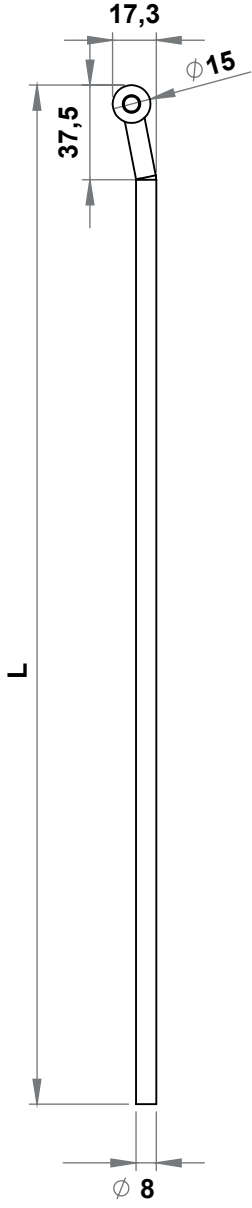

8450

	Çelik, Çinko kaplı	Paslanmaz AISI 304
Ürün kodu	8450-L	5450-L

8470

	Çelik, Çinko kaplı	Paslanmaz AISI 304
Ürün kodu	8470-L	5470-L

8480

	Çelik, Çinko kaplı	Paslanmaz AISI 304
Ürün kodu	8480-L	5480-L

8490

	Çelik, Çinko kaplı	Paslanmaz AISI 304
Ürün kodu	8490-L	5490-L

Diller, Çubuklar
Aksesuarlar

	Çelik, Çinko kaplı	Paslanmaz AISI 316
Adaptör	8515-001	8515-501

Kapı merkezi, kilit merkeziyle aynı olduğu durumda, L ölçüsü aşağıdaki gibi hesaplanır.

$$\text{Adaptör ile : } \frac{\text{Kapı Boşluğu} - 40\text{mm}}{2}$$

$$\text{Delikli Çubuk ile : } \frac{\text{Kapı Boşluğu} - 12\text{mm}}{2}$$