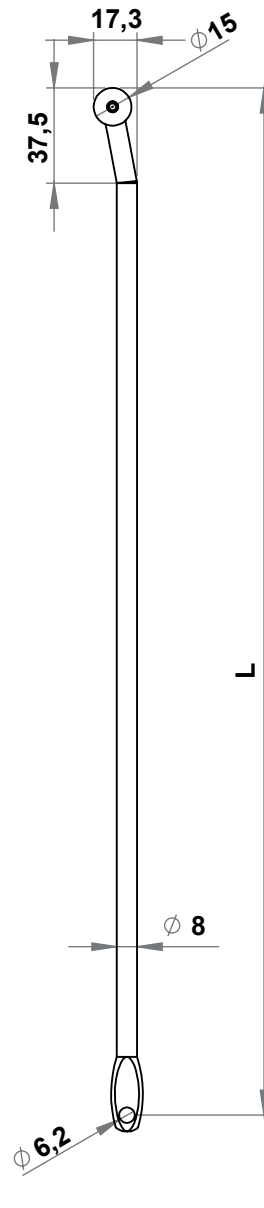

8450

	Çelik, Çinko kaplı	Paslanmaz AISI 304
Ürün kodu	8450-L	5450-L

8470

	Çelik, Çinko kaplı	Paslanmaz AISI 304
Ürün kodu	8470-L	5470-L

8480

	Çelik, Çinko kaplı	Paslanmaz AISI 304
Ürün kodu	8480-L	5480-L

8490

	Çelik, Çinko kaplı	Paslanmaz AISI 304
Ürün kodu	8490-L	5490-L

Diller, Çubuklar
Aksesuarlar

	Çelik, Çinko kaplı	Paslanmaz AISI 316
Adaptör	8515-001	8515-501

Kapı merkezi, kilit merkeziyle aynı olduğu durumda, L ölçüsü aşağıdaki gibi hesaplanır.

$$\text{Adaptör ile : } \frac{\text{Kapı Boşluğu} - 40\text{mm}}{2}$$

$$\text{Delikli Çubuk ile : } \frac{\text{Kapı Boşluğu} - 12\text{mm}}{2}$$