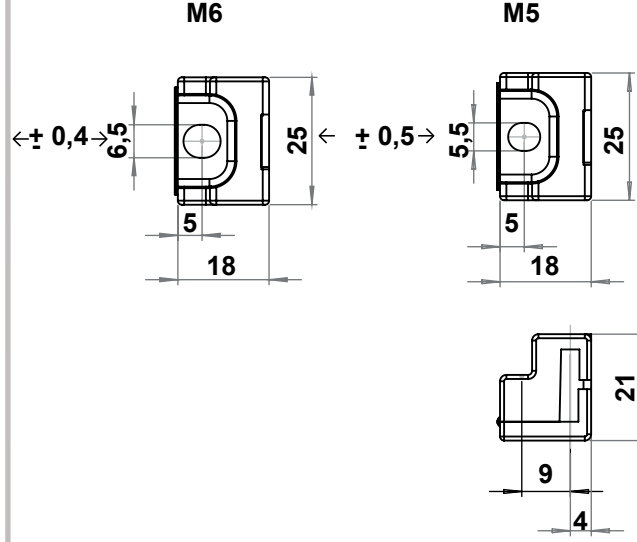

### 8502 Katlanır Lama Yatağı

#### 8502 - Katlanır Lama Yatağı

	M6' ya Uygun	M5' e Uygun
Ürün kodu	8502 - 001	8502 - 002

Malzeme : Polyamide (PA), siyah