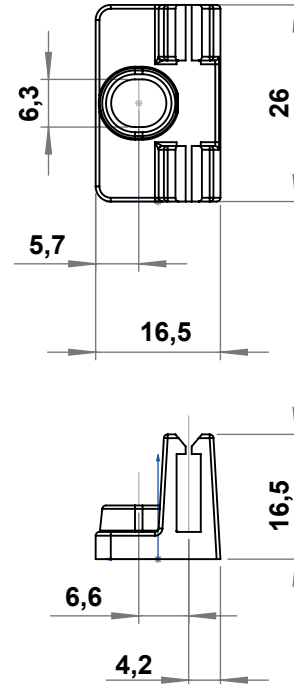

### 8502 Katlanır Lama Yatağı

#### 8502 - Katlanır Lama Yatağı

	M6' ya Uygun	M5' e Uygun
Ürün kodu	8502 - 001	8502 - 002

Malzeme : Polyamide (PA), siyah

#### 8506 - Dar Alanlar için Lama Yatağı

	3x10 Lamaya Uygun	3x14 Lamaya Uygun
Ürün kodu	8506-001	8506-011

Malzeme : Polyamide (PA6), siyah