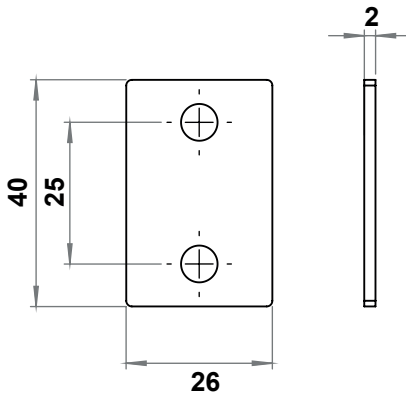

	Zamak, Ham	Plastik (PA), Siyah	Paslanmaz AISI 316
Ürün Kodu	8510-001	8510-002	8510-500

8510 Lama Tutucu

8510-001

8510-002

8510-500

Diller, Çubuklar
Aksesuarlar

	Zamak, Ham
Ürün Kodu	8515 - 210

8515 - 210 Lama Tutucu için Yükseltici

8510 - 101 Lama Tutucu

	Zamak, Ham
Ürün Kodu	8510-101