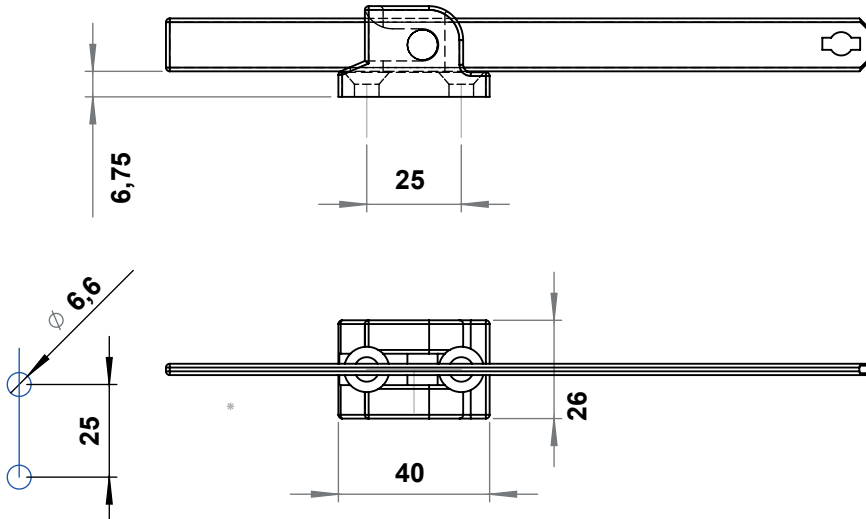

	Zamak, Ham	Plastik (PA), Siyah	Paslanmaz AISI 316
Ürün Kodu	8510-001	8510-002	8510-500

8510 Lama Tutucu

8510-001

8510-002

8510-500

Diller, Çubuklar
Aksesuarlar

	Zamak, Ham
Ürün Kodu	8515 - 210

8515 - 210 Lama Tutucu için Yükseltici

8510 - 101 Lama Tutucu

	Zamak, Ham
Ürün Kodu	8510-101