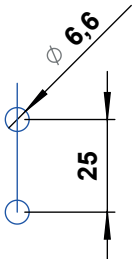

8512 Dar Alanlar için Lama Tutucu

Malzeme : Zamak, siyah boyalı /
PA, siyah

8513 Kancalı Lama Tutucu

Malzeme : Zamak, çinko kaplı

Ürün Kodu	8513-001
-----------	----------