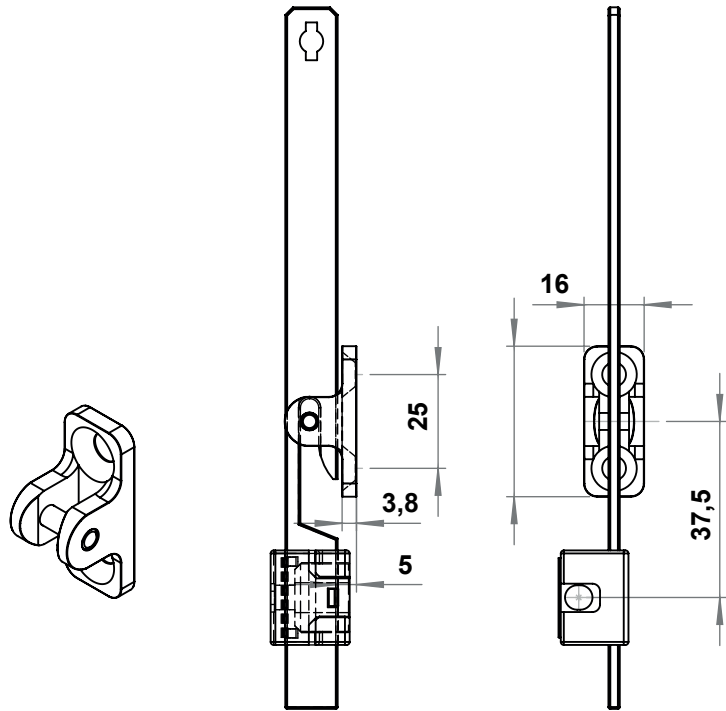

8512 Dar Alanlar için Lama Tutucu

Malzeme : Zamak, siyah boyalı /
PA, siyah

8513 Kancalı Lama Tutucu

Malzeme : Zamak, çinko kaplı

Ürün Kodu	8513-001
-----------	----------