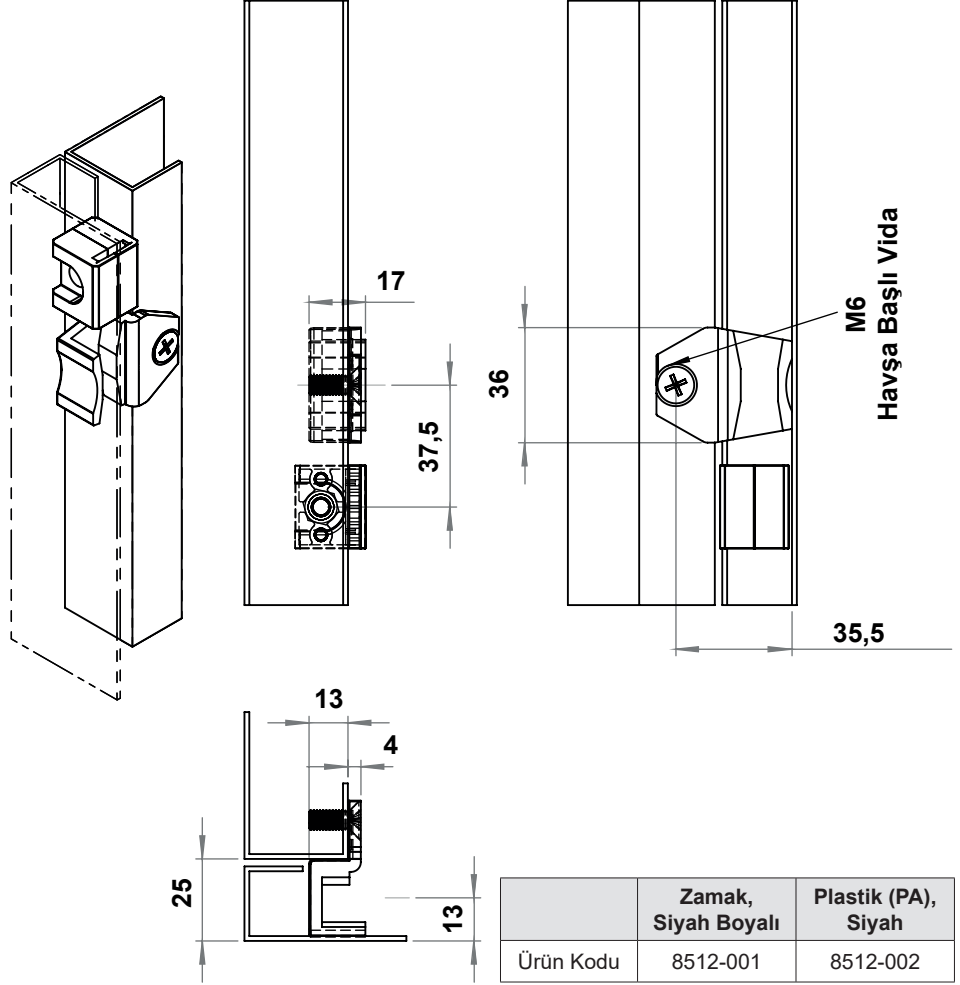

8512 Dar Alanlar için Lama Tutucu

Malzeme : Zamak, siyah boyalı /
PA, siyah

8513 Kancalı Lama Tutucu

Malzeme : Zamak, çinko kaplı

Ürün Kodu	8513-001
-----------	----------