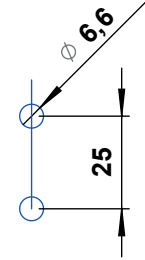

	Zamak, Siyah Boyalı	Plastik (PA), Siyah
Ürün Kodu	8516-001	8516-002

8516 Burgulu Tip Lama Tutucu

Malzeme : Zamak, siyah boyalı / PA, siyah

Diller, Çubuklar
Aksesuarlar

	Zamak, Siyah Boyalı
Ürün Kodu	8517 - 001

8517 3x10 Lama için Tutucu

Malzeme : Zamak, siyah boyalı