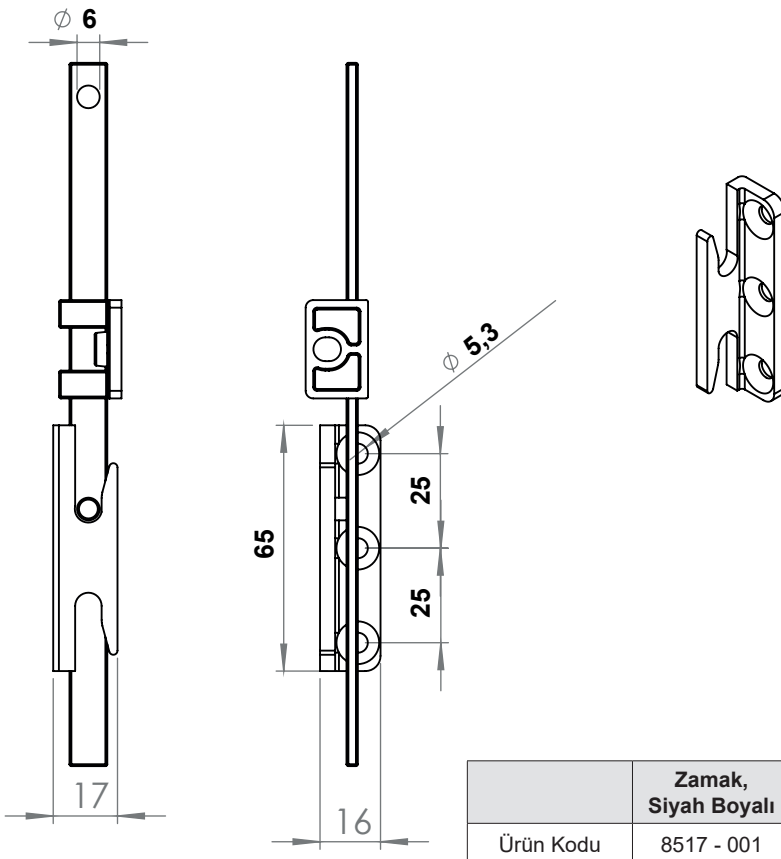

	Zamak, Siyah Boyalı	Plastik (PA), Siyah
Ürün Kodu	8516-001	8516-002

8516 Burgulu Tip Lama Tutucu

Malzeme : Zamak, siyah boyalı / PA, siyah

Diller, Çubuklar
Aksesuarlar

	Zamak, Siyah Boyalı
Ürün Kodu	8517 - 001

8517 3x10 Lama için Tutucu

Malzeme : Zamak, siyah boyalı