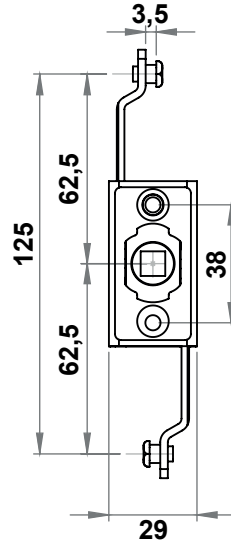

Kare Pimli

135° => 23,5mm  
90° => 16mm

Segmanlı

Bükümlü

Segmanlı

Kare Pimli

Bkml

**MALZEME**

**Gövde** : Polyamide (PA6 GFR30), siyah / Zamak

**Çubuklar**: Çelik, çinko kaplı

**Pim** : Çelik, çinko kaplı

**SEÇENEKLER**

Pimli, segmanlı modelin paslanmaz versiyonu mevcuttur.

**8601 - 125mm Mekanizma**

	Plastik Gövdeli		Zamak Gövdeli	
	MK	Ürün Kodu	MK	Ürün Kodu
Pimli, Segmanlı	644	8644 - 000	634	8634 - 000
Kare Pimli	647	8647 - 000	637	8637 - 000
Bükümlü	646	8646 - 000	636	8636 - 000

LH/RH RoHS