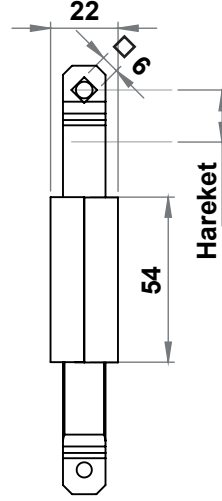

Kare Pimli

135° => 23,5mm  
90° => 16mm

Segmanlı

Bükümlü

Segmanlı

Kare Pimli

Bkml

**MALZEME**

**Gövde** : Polyamide (PA6 GFR30), siyah / Zamak

**Çubuklar**: Çelik, çinko kaplı

**Pim** : Çelik, çinko kaplı

**SEÇENEKLER**

Pimli, segmanlı modelin paslanmaz versiyonu mevcuttur.

**8601 - 125mm Mekanizma**

	Plastik Gövdeli		Zamak Gövdeli	
	MK	Ürün Kodu	MK	Ürün Kodu
Pimli, Segmanlı	644	8644 - 000	634	8634 - 000
Kare Pimli	647	8647 - 000	637	8637 - 000
Bükümlü	646	8646 - 000	636	8636 - 000

LH/RH RoHS