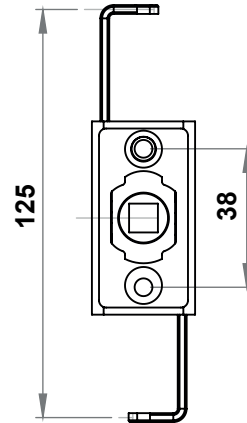

Kare Pimli

135° => 23,5mm  
90° => 16mm

Segmanlı

Bükümlü

Segmanlı

Kare Pimli

Bkml

**MALZEME**

**Gövde** : Polyamide (PA6 GFR30), siyah / Zamak

**Çubuklar**: Çelik, çinko kaplı

**Pim** : Çelik, çinko kaplı

**SEÇENEKLER**

Pimli, segmanlı modelin paslanmaz versiyonu mevcuttur.

**8601 - 125mm Mekanizma**

	Plastik Gövdeli		Zamak Gövdeli	
	MK	Ürün Kodu	MK	Ürün Kodu
Pimli, Segmanlı	644	8644 - 000	634	8634 - 000
Kare Pimli	647	8647 - 000	637	8637 - 000
Bükümlü	646	8646 - 000	636	8636 - 000

LH/RH RoHS