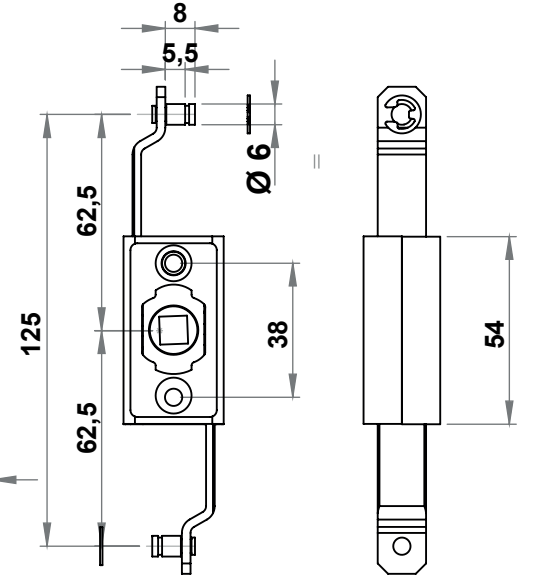

Kare Pimli

135° => 23,5mm  
90° => 16mm

Segmanlı

Bükümlü

Segmanlı

Kare Pimli

Bkml

**MALZEME**

**Gövde** : Polyamide (PA6 GFR30), siyah / Zamak

**Çubuklar**: Çelik, çinko kaplı

**Pim** : Çelik, çinko kaplı

**SEÇENEKLER**

Pimli, segmanlı modelin paslanmaz versiyonu mevcuttur.

**8601 - 125mm Mekanizma**

	Plastik Gövdeli		Zamak Gövdeli	
	MK	Ürün Kodu	MK	Ürün Kodu
Pimli, Segmanlı	644	8644 - 000	634	8634 - 000
Kare Pimli	647	8647 - 000	637	8637 - 000
Bükümlü	646	8646 - 000	636	8636 - 000

LH/RH RoHS