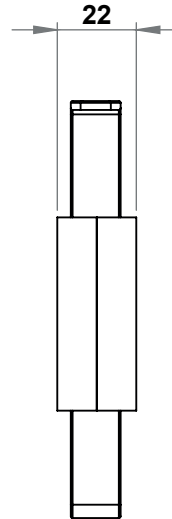

Kare Pimli

135° => 23,5mm  
90° => 16mm

Segmanlı

Bükümlü

Segmanlı

Kare Pimli

Bkml

**MALZEME**

**Gövde** : Polyamide (PA6 GFR30), siyah / Zamak

**Çubuklar**: Çelik, çinko kaplı

**Pim** : Çelik, çinko kaplı

**SEÇENEKLER**

Pimli, segmanlı modelin paslanmaz versiyonu mevcuttur.

**8601 - 125mm Mekanizma**

	Plastik Gövdeli		Zamak Gövdeli	
	MK	Ürün Kodu	MK	Ürün Kodu
Pimli, Segmanlı	644	8644 - 000	634	8634 - 000
Kare Pimli	647	8647 - 000	637	8637 - 000
Bükümlü	646	8646 - 000	636	8636 - 000

LH/RH RoHS