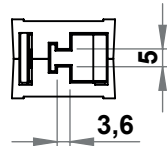

Kare Pimli

135° => 23,5mm  
90° => 16mm

Segmanlı

Bükümlü

Segmanlı

Kare Pimli

Bkml

**MALZEME**

**Gövde** : Polyamide (PA6 GFR30), siyah / Zamak

**Çubuklar**: Çelik, çinko kaplı

**Pim** : Çelik, çinko kaplı

**SEÇENEKLER**

Pimli, segmanlı modelin paslanmaz versiyonu mevcuttur.

**8601 - 125mm Mekanizma**