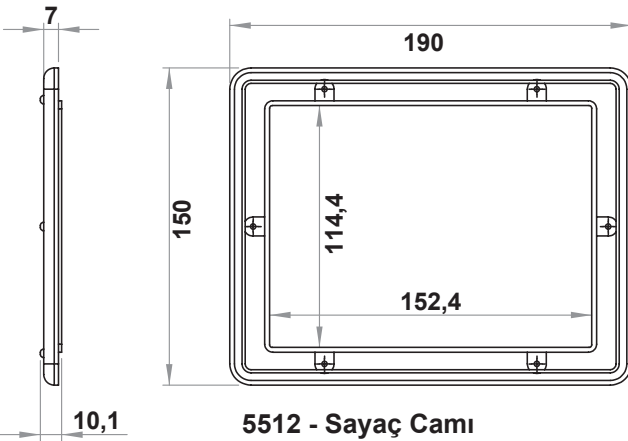

**5512 - Sayaç Camı**

Ürün Kodu 5512 - 001

**NEW!**

**5512-001**

**Malzeme** : Polyamide (PA6 GFR30)

**5512 - Sayaç Camı**

Ürün Kodu 5512 - 002

**NEW!**

**5512-002**

**Malzeme** : Polyamide (PA6 GFR30)

**5515 - Sayaç Camı**

Ürün Kodu 5515 - 001

**NEW!**

**5515-001**

**Malzeme** : Polyamide (PA6 GFR30)

**5515 - Sayaç Camı**