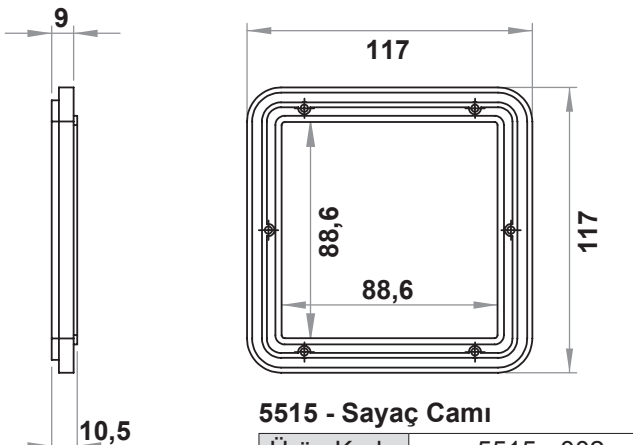

**5512-002**

**Malzeme** : Polyamide (PA6 GFR30)

**5515 - Sayaç Camı**

Ürün Kodu 5515 - 001

**NEW!**

**5515-001**

**Malzeme** : Polyamide (PA6 GFR30)

**5515 - Sayaç Camı**