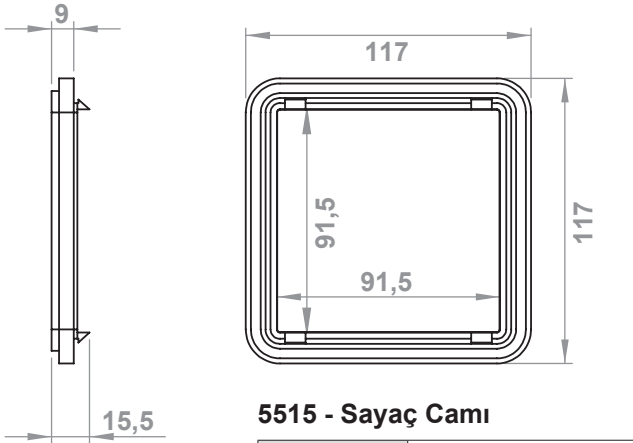

**5512 - Sayaç Camı**

Ürün Kodu 5512 - 001

**NEW!**

**5512-001**

**Malzeme** : Polyamide (PA6 GFR30)

**5512 - Sayaç Camı**

Ürün Kodu 5512 - 002

**NEW!**

**5512-002**

**Malzeme** : Polyamide (PA6 GFR30)

**5515 - Sayaç Camı**

Ürün Kodu 5515 - 001

**NEW!**

**5515-001**

**Malzeme** : Polyamide (PA6 GFR30)

**5515 - Sayaç Camı**